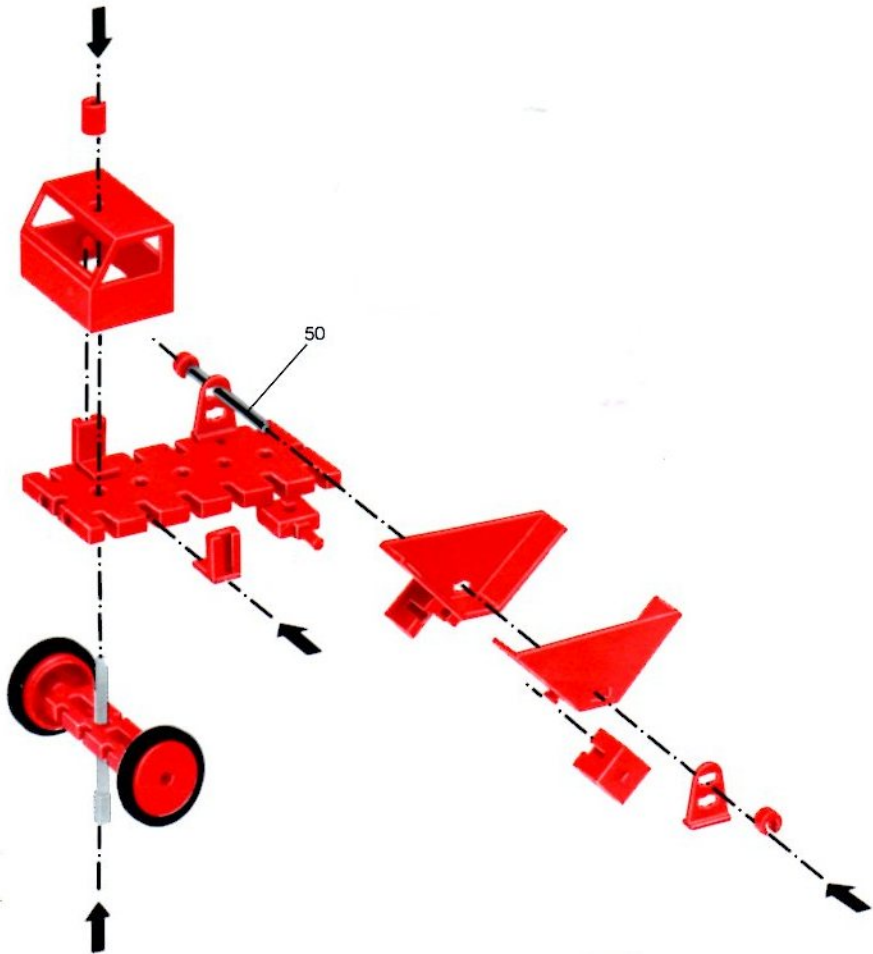

## 50/1

50

50

110

**Stückliste · Part List · Nomenclature · Onderdelenlijst · Detalj översikt**

	1	Grundplatte 180 x 90 · Base plate 180 x 90 · Plaque de base 180 x 90 · Basisplaat 180 x 90 · Bottenplatta 180 x 90 Art.-Nr. 4 31001 1		5	Flachnabe · Flat hub · Moyeu plat · Platte naaf · Plattnav  Art.-Nr. 3 31015 1
	2	Baustein 30 mit Bohrung · Building block 30 with bore · Pierre grise de 30 percée · Bouwsteen 30 met asgat · Byggnadssten 30 med borrhål Art.-Nr. 3 31004 1		4	Reifen 45 · Tyre 45 · Pneu 45 · Wielband 45 · Däck 45  Art.-Nr. 4 31018 1
	10	Baustein 15 · Building block 15 · Pierre grise de 15 · Bouwsteen 15 · Byggnadssten 15  Art.-Nr. 3 31005 1		2	Gummiring 37 x 2,5 · Rubber ring 37 x 2,5 · Élastique pour pneu · Rubberring 37 x 2,5 · Gummiring 37 x 2,5 Art.-Nr. 4 36051 7
	4	Baustein 5 · Building block 5 · Pierre rouge de 5 · Bouwsteen 5 · Byggnadssten 5  Art.-Nr. 4 37237 1		1	Drehscheibe Ø 60 · Large pulley wheel Ø 60 · Couronne de poulie Ø 60 · Draaischijf Ø 60 · Svängskiva Ø 60 Art.-Nr. 4 31019 1
	2	Winkelbaustein gleichschenkelig · Angle block, isosceles · Pierre rouge angulaire isocèle · Hoeksteen met gelijke benen · Vinkelsten, rätvinklig Art.-Nr. 4 31011 1		1	Seilrolle Ø 21 · Wheel pulley Ø 21 · Poulie Ø 21 · Snaarschijf Ø 21 · Lintrumma Ø 21 Art.-Nr. 4 35795 1
	6	Verbindungsstück 15 · Connector 15 · Languette d'assemblage 15 · Verbindingsstuk 15 · Förbindingsstycke 15 Art.-Nr. 4 31060 1		4	Baustein V 15 Eck · Building block V 15 corner · Pierre V 15 d'angle · Hoekbouwsteen V 15 · Hörnbyggnadssten V 15 Art.-Nr. 4 38240 1
	2	Verbindungsstück 30 · Connector 30 · Languette d'assemblage 30 · Verbindingsstuk 30 · Förbindingsstycke 30 Art.-Nr. 4 31061 1		1	Rügelachse 4 x 75 · Winged axle 4 x 75 · Axe gris verrouillable de 4 x 75 · Nokas 4 x 75 · Vingaxel 4 x 75 Art.-Nr. 4 38257 1
	2	Verbindungsstück 45 · Connector 45 · Languette d'assemblage 45 · Verbindingsstuk 45 · Förbindingsstycke 45 Art.-Nr. 4 31330 1		2	Lagerbock · Coupling bracket · Appui de treuil · Steunstuk · Hållare Art.-Nr. 4 38252 1
	1	Schaufelseite, rot · Bucket, red · Pelle partie droite, rouge · Deel, laadschop · Skovelsida Art.-Nr. 4 37354 1 links Art.-Nr. 4 37353 1 rechts		1	Kunststoffachse 4 x 30 · Plastic axle 4 x 30 · Axe plastique 4 x 30 · K-as 4 x 30 · Axel av syntetmaterial 4 x 30 Art.-Nr. 4 38413 1
	3	Schaufelzwischenteil, rot · Bucket-intermediate section, red · Pelle (partie centrale), rouge · Tussestuk laadschop · Skovelsida, höger Art.-Nr. 4 37355 1		2	Winkelstein 10 x 15 x 15 · Angle block 10 x 15 x 15 · Pierre rouge angulaire 10 x 15 x 15 · Hoeksteen 10 x 15 x 15 · Vinkelsten 10 x 15 x 15 Art.-Nr. 4 38423 1
	2	Riegelscheibe · Blocking washer · Disque d'arrêt · Grendelschijf · Regelskiva Art.-Nr. 4 36334 1		1	Flügelachse 4 x 45 · Winged axle 4 x 45 · Axe gris verrouillable 4 x 45 · Nokas 4 x 45 · Vingaxel 4 x 45 Art.-Nr. 4 38256 1
	2	Strebe 120 · Strut 120 · Entretoise de 120 · Spant 120 · Stråva 120 Art. Nr. 4 38532 1		4	Bauplatte 30 x 45 · Building plate 30 x 45 · Panneau de revêtement à tenons 30 x 45 · Bouwplaat 30 x 45 · Byggnadsplatta 30 x 45 Art.-Nr. 4 38248 1
	2	Strebe 90 · Strut 90 · Entretoise de 90 · Spant 90 · Stråva 90 Art. Nr. 4 38533 1		1	Führerhaus 45 DL, rot · Driver's cab with hole 45 DL · Cabine de 45 rouge avec perçage · Kabinedak 45 DL · Forarhytt 45 DL Art. Nr. 4 38443 1
	1	Achse 110 · Axle 110 · Axe 110 · As 110 · Axel 110  Art.-Nr. 4 31031 3		2	Gelenkstein 15 · Hinged block 15 · Articulation 15 · Scharnierstein 15 · Länksten 15 Art.-Nr. 3 38459 1
	1	Achse 60 · Axle 60 · Axe 60 · As 60 · Axel 60  Art.-Nr. 4 31032 3		2	Radstift · Half axle · Axe de roue à 1 tenon · Wielas · Hjulstift  Art.-Nr. 4 38471 1
	2	Klemmbuchse 10 · Spring clip 10 · Baque de serrage 10 · Klembus 10 · Klämbussning 10 Art.-Nr. 3 31023 1		2	S-Riegel 4 · Single rivet 4 mm · Rivet de 4 · Grendel 4 · S-Regel 4  Art.-Nr. 4 36323 1
	2	Klemmbuchse 5 · Spring clip 5 · Baque de serrage 5 · Klembus 5 · Klämbussning 5 Art.-Nr. 3 37679 1		2	S-Riegel 6 · Double rivet 6 mm · Rivet de 6 · Grendel 6 · S-Regel 6  Art.-Nr. 4 36324 1
	1	Klemmkupplung · Coupling · Manchon d'accouplement · Klemkoppeling · Klämökoppling Art.-Nr. 4 31024 1		2	Zwischenstück 5 x 15 x 30 · Connector 5 x 15 x 30 · Raccord 5 x 15 x 30 · Tussestuk 5 x 15 x 30 · Mellandel 5 x 15 x 30 Art.-Nr. 4 38424 1