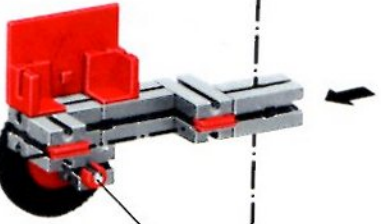

## 50/1

50

50

110

**Stückliste · Part List · Nomenclature · Onderdelenlijst · Detalj översikt**

	1	Grundplatte 180 x 90 · Base plate 180 x 90 · Plaque de base 180 x 90 · Basisplaat 180 x 90 · Bottenplatta 180 x 90 Art.-Nr. 4 31001 1		5	Flachnabe · Flat hub · Moyeu plat · Platte naaf · Plattnav  Art.-Nr. 3 31015 1
	2	Baustein 30 mit Bohrung · Building block 30 with bore · Pierre grise de 30 percée · Bouwsteen 30 met asgat · Byggnadssten 30 med borrhål Art.-Nr. 3 31004 1		4	Reifen 45 · Tyre 45 · Pneu 45 · Wielband 45 · Däck 45  Art.-Nr. 4 31018 1
	10	Baustein 15 · Building block 15 · Pierre grise de 15 · Bouwsteen 15 · Byggnadssten 15  Art.-Nr. 3 31005 1		2	Gummiring 37 x 2,5 · Rubber ring 37 x 2,5 · Élastique pour pneu · Rubberring 37 x 2,5 · Gummiring 37 x 2,5 Art.-Nr. 4 36051 7
	4	Baustein 5 · Building block 5 · Pierre rouge de 5 · Bouwsteen 5 · Byggnadssten 5  Art.-Nr. 4 37237 1		1	Drehscheibe Ø 60 · Large pulley wheel Ø 60 · Couronne de poulie Ø 60 · Draaischijf Ø 60 · Svängskiva Ø 60 Art.-Nr. 4 31019 1
	2	Winkelbaustein gleichschenkelig · Angle block, isosceles · Pierre rouge angulaire isocèle · Hoeksteen met gelijke benen · Vinkelsten, rätvinklig Art.-Nr. 4 31011 1		1	Seilrolle Ø 21 · Wheel pulley Ø 21 · Poulie Ø 21 · Snaarschijf Ø 21 · Lintrumma Ø 21 Art.-Nr. 4 35795 1
	6	Verbindungsstück 15 · Connector 15 · Languette d'assemblage 15 · Verbindingsstuk 15 · Förbindingsstycke 15 Art.-Nr. 4 31060 1		4	Baustein V 15 Eck · Building block V 15 corner · Pierre V 15 d'angle · Hoekbouwsteen V 15 · Hörnbyggnadssten V 15 Art.-Nr. 4 38240 1
	2	Verbindungsstück 30 · Connector 30 · Languette d'assemblage 30 · Verbindingsstuk 30 · Förbindingsstycke 30 Art.-Nr. 4 31061 1		1	Rügelachse 4 x 75 · Winged axle 4 x 75 · Axe gris verrouillable de 4 x 75 · Nokas 4 x 75 · Vingaxel 4 x 75 Art.-Nr. 4 38257 1
	2	Verbindungsstück 45 · Connector 45 · Languette d'assemblage 45 · Verbindingsstuk 45 · Förbindingsstycke 45 Art.-Nr. 4 31330 1		2	Lagerbock · Coupling bracket · Appui de treuil · Steunstuk · Hållare Art.-Nr. 4 38252 1
	1	Schaufelseite, rot · Bucket, red · Pelle partie droite, rouge · Deel, laadschop · Skovelsida Art.-Nr. 4 37354 1 links Art.-Nr. 4 37353 1 rechts		1	Kunststoffachse 4 x 30 · Plastic axle 4 x 30 · Axe plastique 4 x 30 · K-as 4 x 30 · Axel av syntetmaterial 4 x 30 Art.-Nr. 4 38413 1
	3	Schaufelzwischenteil, rot · Bucket-intermediate section, red · Pelle (partie centrale), rouge · Tussestuk laadschop · Skovelsida, höger Art.-Nr. 4 37355 1		2	Winkelstein 10 x 15 x 15 · Angle block 10 x 15 x 15 · Pierre rouge angulaire 10 x 15 x 15 · Hoeksteen 10 x 15 x 15 · Vinkelsten 10 x 15 x 15 Art.-Nr. 4 38423 1
	2	Riegelscheibe · Blocking washer · Disque d'arrêt · Grendelschijf · Regelskiva Art.-Nr. 4 36334 1		1	Flügelachse 4 x 45 · Winged axle 4 x 45 · Axe gris verrouillable 4 x 45 · Nokas 4 x 45 · Vingaxel 4 x 45 Art.-Nr. 4 38256 1
	2	Strebe 120 · Strut 120 · Entretoise de 120 · Spant 120 · Stråva 120 Art. Nr. 4 38532 1		4	Bauplatte 30 x 45 · Building plate 30 x 45 · Panneau de revêtement à tenons 30 x 45 · Bouwplaat 30 x 45 · Byggnadsplatta 30 x 45 Art.-Nr. 4 38248 1
	2	Strebe 90 · Strut 90 · Entretoise de 90 · Spant 90 · Stråva 90 Art. Nr. 4 38533 1		1	Führerhaus 45 DL, rot · Driver's cab with hole 45 DL · Cabine de 45 rouge avec perçage · Kabinedak 45 DL · Forarhytt 45 DL Art. Nr. 4 38443 1
	1	Achse 110 · Axle 110 · Axe 110 · As 110 · Axel 110  Art.-Nr. 4 31031 3		2	Gelenkstein 15 · Hinged block 15 · Articulation 15 · Scharnierstein 15 · Länksten 15 Art.-Nr. 3 38459 1
	1	Achse 60 · Axle 60 · Axe 60 · As 60 · Axel 60  Art.-Nr. 4 31032 3		2	Radstift · Half axle · Axe de roue à 1 tenon · Wielas · Hjulstift  Art.-Nr. 4 38471 1
	2	Klemmbuchse 10 · Spring clip 10 · Baque de serrage 10 · Klembus 10 · Klämbussning 10 Art.-Nr. 3 31023 1		2	S-Riegel 4 · Single rivet 4 mm · Rivet de 4 · Grendel 4 · S-Regel 4  Art.-Nr. 4 36323 1
	2	Klemmbuchse 5 · Spring clip 5 · Baque de serrage 5 · Klembus 5 · Klämbussning 5 Art.-Nr. 3 37679 1		2	S-Riegel 6 · Double rivet 6 mm · Rivet de 6 · Grendel 6 · S-Regel 6  Art.-Nr. 4 36324 1
	1	Klemmkupplung · Coupling · Manchon d'accouplement · Klemkoppeling · Klämökoppling Art.-Nr. 4 31024 1		2	Zwischenstück 5 x 15 x 30 · Connector 5 x 15 x 30 · Raccord 5 x 15 x 30 · Tussestuk 5 x 15 x 30 · Mellandel 5 x 15 x 30 Art.-Nr. 4 38424 1