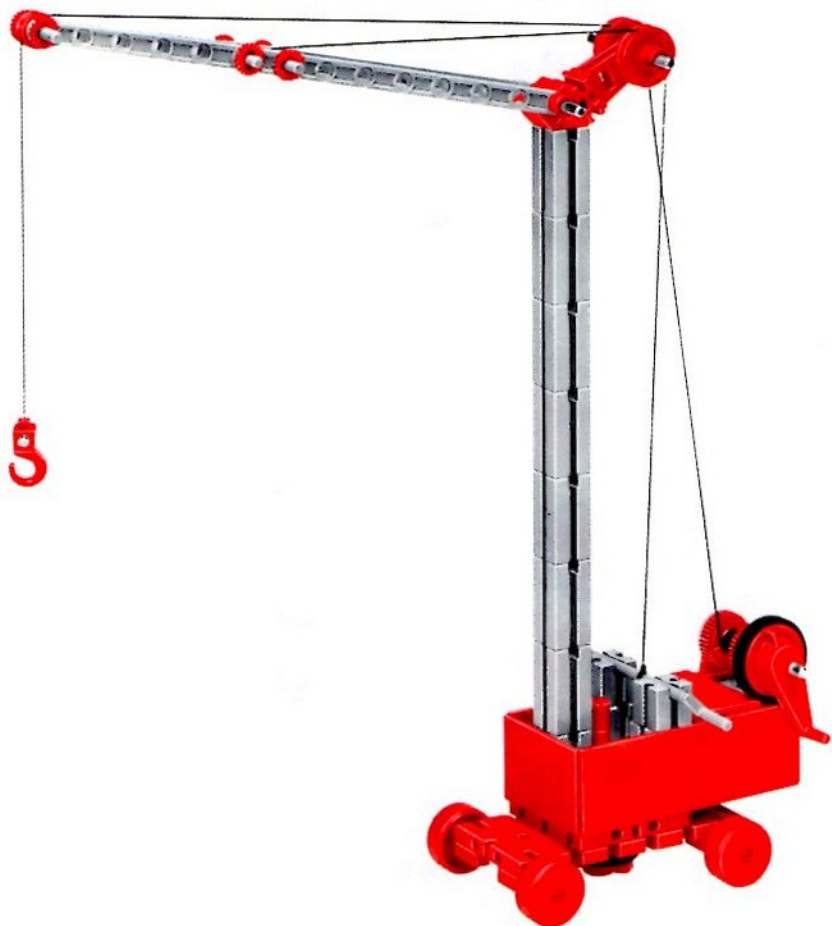

## 50/1

50

50

110

**Stückliste · Part List · Nomenclature · Onderdelenlijst · Detalj översikt**

	1	Grundplatte 180 x 90 · Base plate 180 x 90 · Plaque de base 180 x 90 · Basisplaat 180 x 90 · Bottenplatta 180 x 90 Art.-Nr. 4 31001 1		5	Flachnabe · Flat hub · Moyeu plat · Platte naaf · Plattnav  Art.-Nr. 3 31015 1
	2	Baustein 30 mit Bohrung · Building block 30 with bore · Pierre grise de 30 percée · Bouwsteen 30 met asgat · Byggnadssten 30 med borrhål Art.-Nr. 3 31004 1		4	Reifen 45 · Tyre 45 · Pneu 45 · Wielband 45 · Däck 45  Art.-Nr. 4 31018 1
	10	Baustein 15 · Building block 15 · Pierre grise de 15 · Bouwsteen 15 · Byggnadssten 15  Art.-Nr. 3 31005 1		2	Gummiring 37 x 2,5 · Rubber ring 37 x 2,5 · Élastique pour pneu · Rubberring 37 x 2,5 · Gummiring 37 x 2,5 Art.-Nr. 4 36051 7
	4	Baustein 5 · Building block 5 · Pierre rouge de 5 · Bouwsteen 5 · Byggnadssten 5  Art.-Nr. 4 37237 1		1	Drehscheibe Ø 60 · Large pulley wheel Ø 60 · Couronne de poulie Ø 60 · Draaischijf Ø 60 · Svängskiva Ø 60 Art.-Nr. 4 31019 1
	2	Winkelbaustein gleichschenkelig · Angle block, isosceles · Pierre rouge angulaire isocèle · Hoeksteen met gelijke benen · Vinkelsten, rätvinklig Art.-Nr. 4 31011 1		1	Seilrolle Ø 21 · Wheel pulley Ø 21 · Poulie Ø 21 · Snaarschijf Ø 21 · Lintrumma Ø 21 Art.-Nr. 4 35795 1
	6	Verbindungsstück 15 · Connector 15 · Languette d'assemblage 15 · Verbindingsstuk 15 · Förbindingsstycke 15 Art.-Nr. 4 31060 1		4	Baustein V 15 Eck · Building block V 15 corner · Pierre V 15 d'angle · Hoekbouwsteen V 15 · Hörnbyggnadssten V 15 Art.-Nr. 4 38240 1
	2	Verbindungsstück 30 · Connector 30 · Languette d'assemblage 30 · Verbindingsstuk 30 · Förbindingsstycke 30 Art.-Nr. 4 31061 1		1	Rügelachse 4 x 75 · Winged axle 4 x 75 · Axe gris verrouillable de 4 x 75 · Nokas 4 x 75 · Vingaxel 4 x 75 Art.-Nr. 4 38257 1
	2	Verbindungsstück 45 · Connector 45 · Languette d'assemblage 45 · Verbindingsstuk 45 · Förbindingsstycke 45 Art.-Nr. 4 31330 1		2	Lagerbock · Coupling bracket · Appui de treuil · Steunstuk · Hållare Art.-Nr. 4 38252 1
	1	Schaufelseite, rot · Bucket, red · Pelle partie droite, rouge · Deel, laadschop · Skovelsida Art.-Nr. 4 37354 1 links Art.-Nr. 4 37353 1 rechts		1	Kunststoffachse 4 x 30 · Plastic axle 4 x 30 · Axe plastique 4 x 30 · K-as 4 x 30 · Axel av syntetmaterial 4 x 30 Art.-Nr. 4 38413 1
	3	Schaufelzwischenteil, rot · Bucket-intermediate section, red · Pelle (partie centrale), rouge · Tussestuk laadschop · Skovelsida, höger Art.-Nr. 4 37355 1		2	Winkelstein 10 x 15 x 15 · Angle block 10 x 15 x 15 · Pierre rouge angulaire 10 x 15 x 15 · Hoeksteen 10 x 15 x 15 · Vinkelsten 10 x 15 x 15 Art.-Nr. 4 38423 1
	2	Riegelscheibe · Blocking washer · Disque d'arrêt · Grendelschijf · Regelskiva Art.-Nr. 4 36334 1		1	Flügelachse 4 x 45 · Winged axle 4 x 45 · Axe gris verrouillable 4 x 45 · Nokas 4 x 45 · Vingaxel 4 x 45 Art.-Nr. 4 38256 1
	2	Strebe 120 · Strut 120 · Entretoise de 120 · Spant 120 · Stråva 120 Art. Nr. 4 38532 1		4	Bauplatte 30 x 45 · Building plate 30 x 45 · Panneau de revêtement à tenons 30 x 45 · Bouwplaat 30 x 45 · Byggnadsplatta 30 x 45 Art.-Nr. 4 38248 1
	2	Strebe 90 · Strut 90 · Entretoise de 90 · Spant 90 · Stråva 90 Art. Nr. 4 38533 1		1	Führerhaus 45 DL, rot · Driver's cab with hole 45 DL · Cabine de 45 rouge avec perçage · Kabinedak 45 DL · Forarhytt 45 DL Art. Nr. 4 38443 1
	1	Achse 110 · Axle 110 · Axe 110 · As 110 · Axel 110  Art.-Nr. 4 31031 3		2	Gelenkstein 15 · Hinged block 15 · Articulation 15 · Scharnierstein 15 · Länksten 15 Art.-Nr. 3 38459 1
	1	Achse 60 · Axle 60 · Axe 60 · As 60 · Axel 60  Art.-Nr. 4 31032 3		2	Radstift · Half axle · Axe de roue à 1 tenon · Wielas · Hjulstift  Art.-Nr. 4 38471 1
	2	Klemmbuchse 10 · Spring clip 10 · Baque de serrage 10 · Klembus 10 · Klämbussning 10 Art.-Nr. 3 31023 1		2	S-Riegel 4 · Single rivet 4 mm · Rivet de 4 · Grendel 4 · S-Regel 4  Art.-Nr. 4 36323 1
	2	Klemmbuchse 5 · Spring clip 5 · Baque de serrage 5 · Klembus 5 · Klämbussning 5 Art.-Nr. 3 37679 1		2	S-Riegel 6 · Double rivet 6 mm · Rivet de 6 · Grendel 6 · S-Regel 6  Art.-Nr. 4 36324 1
	1	Klemmkupplung · Coupling · Manchon d'accouplement · Klemkoppeling · Klämökoppling Art.-Nr. 4 31024 1		2	Zwischenstück 5 x 15 x 30 · Connector 5 x 15 x 30 · Raccord 5 x 15 x 30 · Tussestuk 5 x 15 x 30 · Mellandel 5 x 15 x 30 Art.-Nr. 4 38424 1