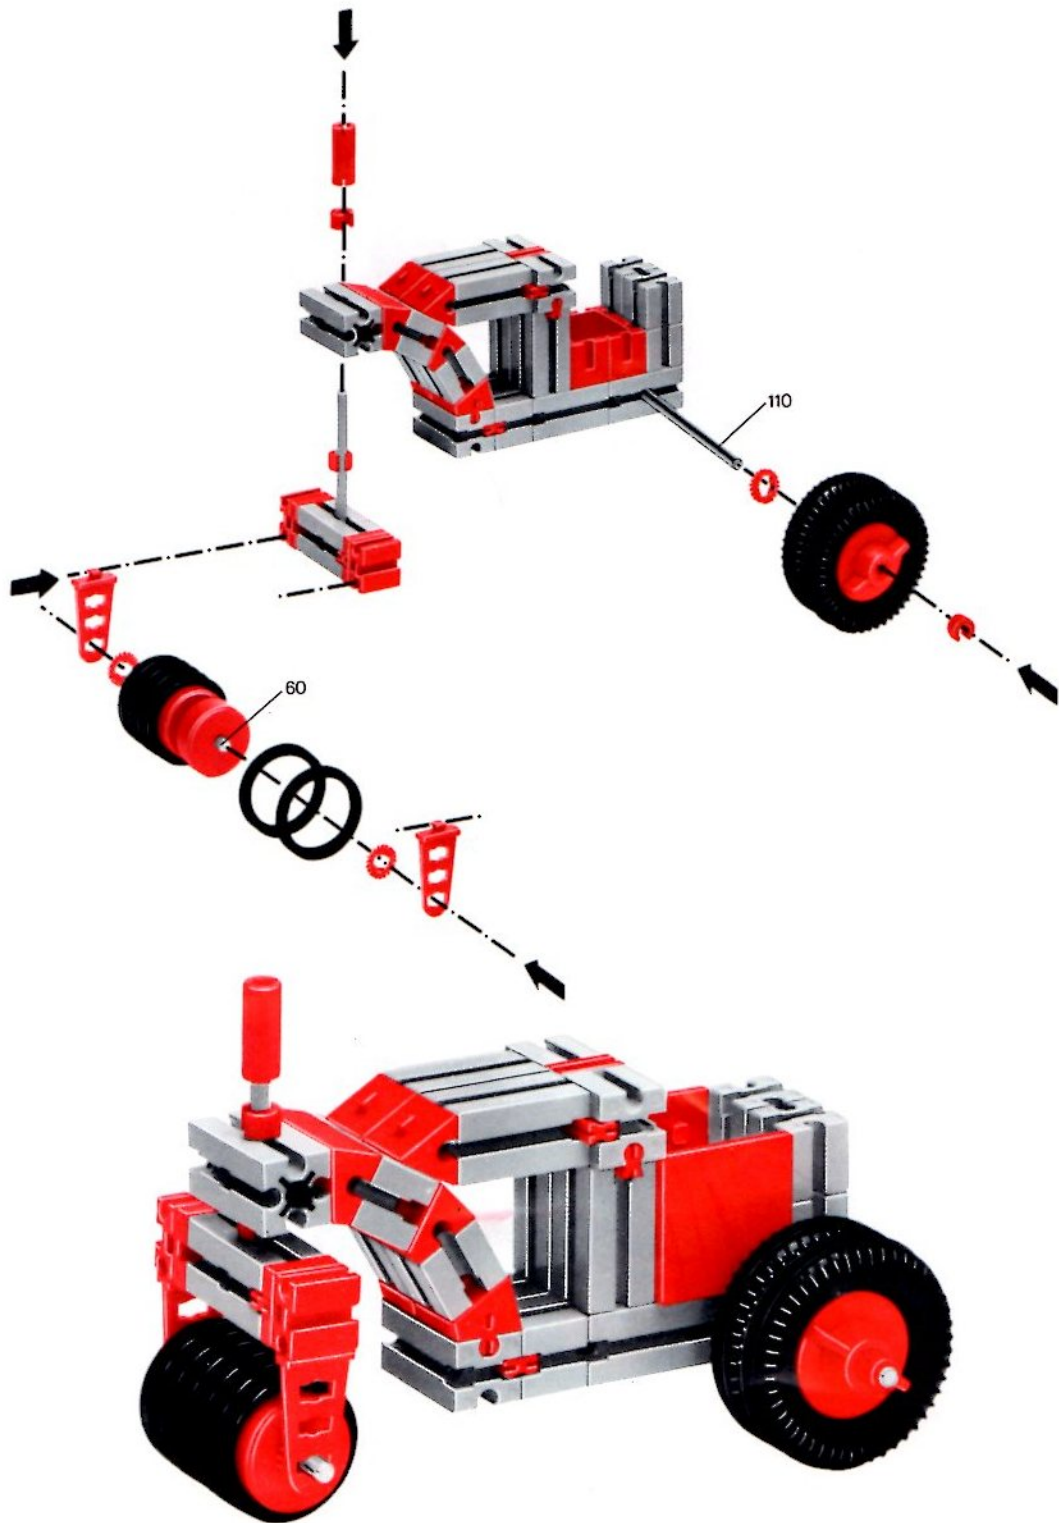

## 50/1

50

50

110

**Stückliste · Part List · Nomenclature · Onderdelenlijst · Detalj översikt**

	1	Grundplatte 180 x 90 · Base plate 180 x 90 · Plaque de base 180 x 90 · Basisplaat 180 x 90 · Bottenplatta 180 x 90 Art.-Nr. 4 31001 1		5	Flachnabe · Flat hub · Moyeu plat · Platte naaf · Plattnav  Art.-Nr. 3 31015 1
	2	Baustein 30 mit Bohrung · Building block 30 with bore · Pierre grise de 30 percée · Bouwsteen 30 met asgat · Byggnadssten 30 med borrhål Art.-Nr. 3 31004 1		4	Reifen 45 · Tyre 45 · Pneu 45 · Wielband 45 · Däck 45  Art.-Nr. 4 31018 1
	10	Baustein 15 · Building block 15 · Pierre grise de 15 · Bouwsteen 15 · Byggnadssten 15  Art.-Nr. 3 31005 1		2	Gummiring 37 x 2,5 · Rubber ring 37 x 2,5 · Élastique pour pneu · Rubberring 37 x 2,5 · Gummiring 37 x 2,5 Art.-Nr. 4 36051 7
	4	Baustein 5 · Building block 5 · Pierre rouge de 5 · Bouwsteen 5 · Byggnadssten 5  Art.-Nr. 4 37237 1		1	Drehscheibe Ø 60 · Large pulley wheel Ø 60 · Couronne de poulie Ø 60 · Draaischijf Ø 60 · Svängskiva Ø 60 Art.-Nr. 4 31019 1
	2	Winkelbaustein gleichschenkelig · Angle block, isosceles · Pierre rouge angulaire isocèle · Hoeksteen met gelijke benen · Vinkelsten, rätvinklig Art.-Nr. 4 31011 1		1	Seilrolle Ø 21 · Wheel pulley Ø 21 · Poulie Ø 21 · Snaarschijf Ø 21 · Lintrumma Ø 21 Art.-Nr. 4 35795 1
	6	Verbindungsstück 15 · Connector 15 · Languette d'assemblage 15 · Verbindingsstuk 15 · Förbindingsstycke 15 Art.-Nr. 4 31060 1		4	Baustein V 15 Eck · Building block V 15 corner · Pierre V 15 d'angle · Hoekbouwsteen V 15 · Hörnbyggnadssten V 15 Art.-Nr. 4 38240 1
	2	Verbindungsstück 30 · Connector 30 · Languette d'assemblage 30 · Verbindingsstuk 30 · Förbindingsstycke 30 Art.-Nr. 4 31061 1		1	Rügelachse 4 x 75 · Winged axle 4 x 75 · Axe gris verrouillable de 4 x 75 · Nokas 4 x 75 · Vingaxel 4 x 75 Art.-Nr. 4 38257 1
	2	Verbindungsstück 45 · Connector 45 · Languette d'assemblage 45 · Verbindingsstuk 45 · Förbindingsstycke 45 Art.-Nr. 4 31330 1		2	Lagerbock · Coupling bracket · Appui de treuil · Steunstuk · Hållare Art.-Nr. 4 38252 1
	1	Schaufelseite, rot · Bucket, red · Pelle partie droite, rouge · Deel, laadschop · Skovelsida Art.-Nr. 4 37354 1 links Art.-Nr. 4 37353 1 rechts		1	Kunststoffachse 4 x 30 · Plastic axle 4 x 30 · Axe plastique 4 x 30 · K-as 4 x 30 · Axel av syntetmaterial 4 x 30 Art.-Nr. 4 38413 1
	3	Schaufelzwischenteil, rot · Bucket-intermediate section, red · Pelle (partie centrale), rouge · Tussestuk laadschop · Skovelsida, höger Art.-Nr. 4 37355 1		2	Winkelstein 10 x 15 x 15 · Angle block 10 x 15 x 15 · Pierre rouge angulaire 10 x 15 x 15 · Hoeksteen 10 x 15 x 15 · Vinkelsten 10 x 15 x 15 Art.-Nr. 4 38423 1
	2	Riegelscheibe · Blocking washer · Disque d'arrêt · Grendelschijf · Regelskiva Art.-Nr. 4 36334 1		1	Flügelachse 4 x 45 · Winged axle 4 x 45 · Axe gris verrouillable 4 x 45 · Nokas 4 x 45 · Vingaxel 4 x 45 Art.-Nr. 4 38256 1
	2	Strebe 120 · Strut 120 · Entretoise de 120 · Spant 120 · Stråva 120 Art. Nr. 4 38532 1		4	Bauplatte 30 x 45 · Building plate 30 x 45 · Panneau de revêtement à tenons 30 x 45 · Bouwplaat 30 x 45 · Byggnadsplatta 30 x 45 Art.-Nr. 4 38248 1
	2	Strebe 90 · Strut 90 · Entretoise de 90 · Spant 90 · Stråva 90 Art. Nr. 4 38533 1		1	Führerhaus 45 DL, rot · Driver's cab with hole 45 DL · Cabine de 45 rouge avec perçage · Kabinedak 45 DL · Forarhytt 45 DL Art. Nr. 4 38443 1
	1	Achse 110 · Axle 110 · Axe 110 · As 110 · Axel 110  Art.-Nr. 4 31031 3		2	Gelenkstein 15 · Hinged block 15 · Articulation 15 · Scharnierstein 15 · Länksten 15 Art.-Nr. 3 38459 1
	1	Achse 60 · Axle 60 · Axe 60 · As 60 · Axel 60  Art.-Nr. 4 31032 3		2	Radstift · Half axle · Axe de roue à 1 tenon · Wielas · Hjulstift  Art.-Nr. 4 38471 1
	2	Klemmbuchse 10 · Spring clip 10 · Baque de serrage 10 · Klembus 10 · Klämbussning 10 Art.-Nr. 3 31023 1		2	S-Riegel 4 · Single rivet 4 mm · Rivet de 4 · Grendel 4 · S-Regel 4  Art.-Nr. 4 36323 1
	2	Klemmbuchse 5 · Spring clip 5 · Baque de serrage 5 · Klembus 5 · Klämbussning 5 Art.-Nr. 3 37679 1		2	S-Riegel 6 · Double rivet 6 mm · Rivet de 6 · Grendel 6 · S-Regel 6  Art.-Nr. 4 36324 1
	1	Klemmkupplung · Coupling · Manchon d'accouplement · Klemkoppeling · Klämökoppling Art.-Nr. 4 31024 1		2	Zwischenstück 5 x 15 x 30 · Connector 5 x 15 x 30 · Raccord 5 x 15 x 30 · Tussestuk 5 x 15 x 30 · Mellandel 5 x 15 x 30 Art.-Nr. 4 38424 1