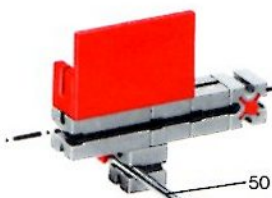

## 50/1

50

50

110

**Stückliste · Part List · Nomenclature · Onderdelenlijst · Detalj översikt**

	1	Grundplatte 180 x 90 · Base plate 180 x 90 · Plaque de base 180 x 90 · Basisplaat 180 x 90 · Bottenplatta 180 x 90 Art.-Nr. 4 31001 1		5	Flachnabe · Flat hub · Moyeu plat · Platte naaf · Plattnav  Art.-Nr. 3 31015 1
	2	Baustein 30 mit Bohrung · Building block 30 with bore · Pierre grise de 30 percée · Bouwsteen 30 met asgat · Byggnadssten 30 med borrhål Art.-Nr. 3 31004 1		4	Reifen 45 · Tyre 45 · Pneu 45 · Wielband 45 · Däck 45  Art.-Nr. 4 31018 1
	10	Baustein 15 · Building block 15 · Pierre grise de 15 · Bouwsteen 15 · Byggnadssten 15  Art.-Nr. 3 31005 1		2	Gummiring 37 x 2,5 · Rubber ring 37 x 2,5 · Élastique pour pneu · Rubberring 37 x 2,5 · Gummiring 37 x 2,5 Art.-Nr. 4 36051 7
	4	Baustein 5 · Building block 5 · Pierre rouge de 5 · Bouwsteen 5 · Byggnadssten 5  Art.-Nr. 4 37237 1		1	Drehscheibe Ø 60 · Large pulley wheel Ø 60 · Couronne de poulie Ø 60 · Draaischijf Ø 60 · Svängskiva Ø 60 Art.-Nr. 4 31019 1
	2	Winkelbaustein gleichschenkelig · Angle block, isosceles · Pierre rouge angulaire isocèle · Hoeksteen met gelijke benen · Vinkelsten, rätvinklig Art.-Nr. 4 31011 1		1	Seilrolle Ø 21 · Wheel pulley Ø 21 · Poulie Ø 21 · Snaarschijf Ø 21 · Lintrumma Ø 21 Art.-Nr. 4 35795 1
	6	Verbindungsstück 15 · Connector 15 · Languette d'assemblage 15 · Verbindingsstuk 15 · Förbindingsstycke 15 Art.-Nr. 4 31060 1		4	Baustein V 15 Eck · Building block V 15 corner · Pierre V 15 d'angle · Hoekbouwsteen V 15 · Hörnbyggnadssten V 15 Art.-Nr. 4 38240 1
	2	Verbindungsstück 30 · Connector 30 · Languette d'assemblage 30 · Verbindingsstuk 30 · Förbindingsstycke 30 Art.-Nr. 4 31061 1		1	Rügelachse 4 x 75 · Winged axle 4 x 75 · Axe gris verrouillable de 4 x 75 · Nokas 4 x 75 · Vingaxel 4 x 75 Art.-Nr. 4 38257 1
	2	Verbindungsstück 45 · Connector 45 · Languette d'assemblage 45 · Verbindingsstuk 45 · Förbindingsstycke 45 Art.-Nr. 4 31330 1		2	Lagerbock · Coupling bracket · Appui de treuil · Steunstuk · Hållare Art.-Nr. 4 38252 1
	1	Schaufelseite, rot · Bucket, red · Pelle partie droite, rouge · Deel, laadschop · Skovelsida Art.-Nr. 4 37354 1 links Art.-Nr. 4 37353 1 rechts		1	Kunststoffachse 4 x 30 · Plastic axle 4 x 30 · Axe plastique 4 x 30 · K-as 4 x 30 · Axel av syntetmaterial 4 x 30 Art.-Nr. 4 38413 1
	3	Schaufelzwischenteil, rot · Bucket-intermediate section, red · Pelle (partie centrale), rouge · Tussestuk laadschop · Skovelsida, höger Art.-Nr. 4 37355 1		2	Winkelstein 10 x 15 x 15 · Angle block 10 x 15 x 15 · Pierre rouge angulaire 10 x 15 x 15 · Hoeksteen 10 x 15 x 15 · Vinkelsten 10 x 15 x 15 Art.-Nr. 4 38423 1
	2	Riegelscheibe · Blocking washer · Disque d'arrêt · Grendelschijf · Regelskiva Art.-Nr. 4 36334 1		1	Flügelachse 4 x 45 · Winged axle 4 x 45 · Axe gris verrouillable 4 x 45 · Nokas 4 x 45 · Vingaxel 4 x 45 Art.-Nr. 4 38256 1
	2	Strebe 120 · Strut 120 · Entretoise de 120 · Spant 120 · Stråva 120 Art. Nr. 4 38532 1		4	Bauplatte 30 x 45 · Building plate 30 x 45 · Panneau de revêtement à tenons 30 x 45 · Bouwplaat 30 x 45 · Byggnadsplatta 30 x 45 Art.-Nr. 4 38248 1
	2	Strebe 90 · Strut 90 · Entretoise de 90 · Spant 90 · Stråva 90 Art. Nr. 4 38533 1		1	Führerhaus 45 DL, rot · Driver's cab with hole 45 DL · Cabine de 45 rouge avec perçage · Kabinedak 45 DL · Forarhytt 45 DL Art. Nr. 4 38443 1
	1	Achse 110 · Axle 110 · Axe 110 · As 110 · Axel 110  Art.-Nr. 4 31031 3		2	Gelenkstein 15 · Hinged block 15 · Articulation 15 · Scharnierstein 15 · Länksten 15 Art.-Nr. 3 38459 1
	1	Achse 60 · Axle 60 · Axe 60 · As 60 · Axel 60  Art.-Nr. 4 31032 3		2	Radstift · Half axle · Axe de roue à 1 tenon · Wielas · Hjulstift  Art.-Nr. 4 38471 1
	2	Klemmbuchse 10 · Spring clip 10 · Baque de serrage 10 · Klembus 10 · Klämbussning 10 Art.-Nr. 3 31023 1		2	S-Riegel 4 · Single rivet 4 mm · Rivet de 4 · Grendel 4 · S-Regel 4  Art.-Nr. 4 36323 1
	2	Klemmbuchse 5 · Spring clip 5 · Baque de serrage 5 · Klembus 5 · Klämbussning 5 Art.-Nr. 3 37679 1		2	S-Riegel 6 · Double rivet 6 mm · Rivet de 6 · Grendel 6 · S-Regel 6  Art.-Nr. 4 36324 1
	1	Klemmkupplung · Coupling · Manchon d'accouplement · Klemkoppeling · Klämökoppling Art.-Nr. 4 31024 1		2	Zwischenstück 5 x 15 x 30 · Connector 5 x 15 x 30 · Raccord 5 x 15 x 30 · Tussestuk 5 x 15 x 30 · Mellandel 5 x 15 x 30 Art.-Nr. 4 38424 1