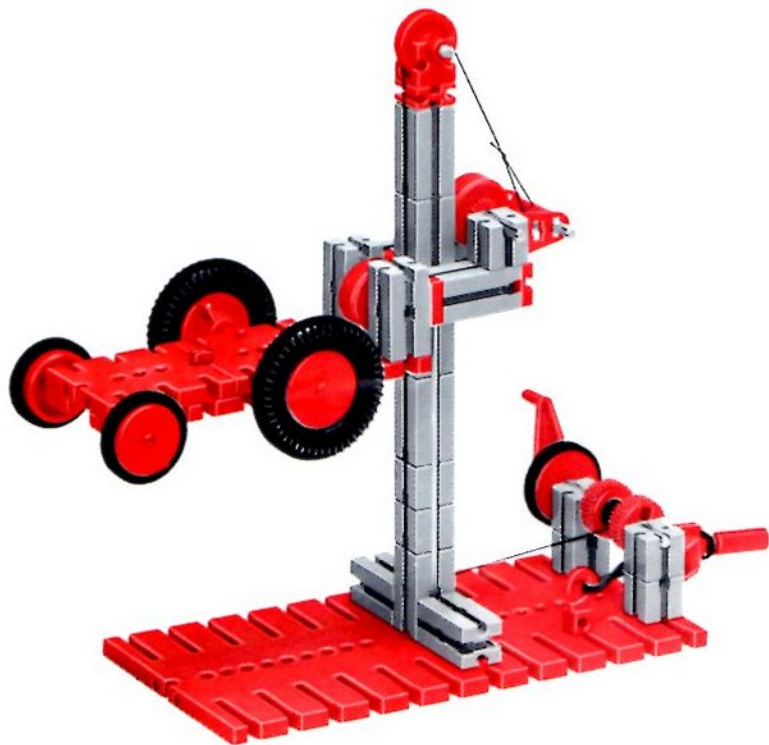

## 50/1

50

50

110

**Stückliste · Part List · Nomenclature · Onderdelenlijst · Detalj översikt**

	1	Grundplatte 180 x 90 · Base plate 180 x 90 · Plaque de base 180 x 90 · Basisplaat 180 x 90 · Bottenplatta 180 x 90 Art.-Nr. 4 31001 1		5	Flachnabe · Flat hub · Moyeu plat · Platte naaf · Plattnav  Art.-Nr. 3 31015 1
	2	Baustein 30 mit Bohrung · Building block 30 with bore · Pierre grise de 30 percée · Bouwsteen 30 met asgat · Byggnadssten 30 med borrhål Art.-Nr. 3 31004 1		4	Reifen 45 · Tyre 45 · Pneu 45 · Wielband 45 · Däck 45  Art.-Nr. 4 31018 1
	10	Baustein 15 · Building block 15 · Pierre grise de 15 · Bouwsteen 15 · Byggnadssten 15  Art.-Nr. 3 31005 1		2	Gummiring 37 x 2,5 · Rubber ring 37 x 2,5 · Élastique pour pneu · Rubberring 37 x 2,5 · Gummiring 37 x 2,5 Art.-Nr. 4 36051 7
	4	Baustein 5 · Building block 5 · Pierre rouge de 5 · Bouwsteen 5 · Byggnadssten 5  Art.-Nr. 4 37237 1		1	Drehscheibe Ø 60 · Large pulley wheel Ø 60 · Couronne de poulie Ø 60 · Draaischijf Ø 60 · Svängskiva Ø 60 Art.-Nr. 4 31019 1
	2	Winkelbaustein gleichschenkelig · Angle block, isosceles · Pierre rouge angulaire isocèle · Hoeksteen met gelijke benen · Vinkelsten, rätvinklig Art.-Nr. 4 31011 1		1	Seilrolle Ø 21 · Wheel pulley Ø 21 · Poulie Ø 21 · Snaarschijf Ø 21 · Lintrumma Ø 21 Art.-Nr. 4 35795 1
	6	Verbindungsstück 15 · Connector 15 · Languette d'assemblage 15 · Verbindingsstuk 15 · Förbindingsstycke 15 Art.-Nr. 4 31060 1		4	Baustein V 15 Eck · Building block V 15 corner · Pierre V 15 d'angle · Hoekbouwsteen V 15 · Hörnbyggnadssten V 15 Art.-Nr. 4 38240 1
	2	Verbindungsstück 30 · Connector 30 · Languette d'assemblage 30 · Verbindingsstuk 30 · Förbindingsstycke 30 Art.-Nr. 4 31061 1		1	Rügelachse 4 x 75 · Winged axle 4 x 75 · Axe gris verrouillable de 4 x 75 · Nokas 4 x 75 · Vingaxel 4 x 75 Art.-Nr. 4 38257 1
	2	Verbindungsstück 45 · Connector 45 · Languette d'assemblage 45 · Verbindingsstuk 45 · Förbindingsstycke 45 Art.-Nr. 4 31330 1		2	Lagerbock · Coupling bracket · Appui de treuil · Steunstuk · Hållare Art.-Nr. 4 38252 1
	1	Schaufelseite, rot · Bucket, red · Pelle partie droite, rouge · Deel, laadschop · Skovelsida Art.-Nr. 4 37354 1 links Art.-Nr. 4 37353 1 rechts		1	Kunststoffachse 4 x 30 · Plastic axle 4 x 30 · Axe plastique 4 x 30 · K-as 4 x 30 · Axel av syntetmaterial 4 x 30 Art.-Nr. 4 38413 1
	3	Schaufelzwischenteil, rot · Bucket-intermediate section, red · Pelle (partie centrale), rouge · Tussestuk laadschop · Skovelsida, höger Art.-Nr. 4 37355 1		2	Winkelstein 10 x 15 x 15 · Angle block 10 x 15 x 15 · Pierre rouge angulaire 10 x 15 x 15 · Hoeksteen 10 x 15 x 15 · Vinkelsten 10 x 15 x 15 Art.-Nr. 4 38423 1
	2	Riegelscheibe · Blocking washer · Disque d'arrêt · Grendelschijf · Regelskiva Art.-Nr. 4 36334 1		1	Flügelachse 4 x 45 · Winged axle 4 x 45 · Axe gris verrouillable 4 x 45 · Nokas 4 x 45 · Vingaxel 4 x 45 Art.-Nr. 4 38256 1
	2	Strebe 120 · Strut 120 · Entretoise de 120 · Spant 120 · Stråva 120 Art. Nr. 4 38532 1		4	Bauplatte 30 x 45 · Building plate 30 x 45 · Panneau de revêtement à tenons 30 x 45 · Bouwplaat 30 x 45 · Byggnadsplatta 30 x 45 Art.-Nr. 4 38248 1
	2	Strebe 90 · Strut 90 · Entretoise de 90 · Spant 90 · Stråva 90 Art. Nr. 4 38533 1		1	Führerhaus 45 DL, rot · Driver's cab with hole 45 DL · Cabine de 45 rouge avec perçage · Kabinedak 45 DL · Forarhytt 45 DL Art. Nr. 4 38443 1
	1	Achse 110 · Axle 110 · Axe 110 · As 110 · Axel 110  Art.-Nr. 4 31031 3		2	Gelenkstein 15 · Hinged block 15 · Articulation 15 · Scharnierstein 15 · Länksten 15 Art.-Nr. 3 38459 1
	1	Achse 60 · Axle 60 · Axe 60 · As 60 · Axel 60  Art.-Nr. 4 31032 3		2	Radstift · Half axle · Axe de roue à 1 tenon · Wielas · Hjulstift  Art.-Nr. 4 38471 1
	2	Klemmbuchse 10 · Spring clip 10 · Baque de serrage 10 · Klembus 10 · Klämbussning 10 Art.-Nr. 3 31023 1		2	S-Riegel 4 · Single rivet 4 mm · Rivet de 4 · Grendel 4 · S-Regel 4  Art.-Nr. 4 36323 1
	2	Klemmbuchse 5 · Spring clip 5 · Baque de serrage 5 · Klembus 5 · Klämbussning 5 Art.-Nr. 3 37679 1		2	S-Riegel 6 · Double rivet 6 mm · Rivet de 6 · Grendel 6 · S-Regel 6  Art.-Nr. 4 36324 1
	1	Klemmkupplung · Coupling · Manchon d'accouplement · Klemkoppeling · Klämökoppling Art.-Nr. 4 31024 1		2	Zwischenstück 5 x 15 x 30 · Connector 5 x 15 x 30 · Raccord 5 x 15 x 30 · Tussestuk 5 x 15 x 30 · Mellandel 5 x 15 x 30 Art.-Nr. 4 38424 1