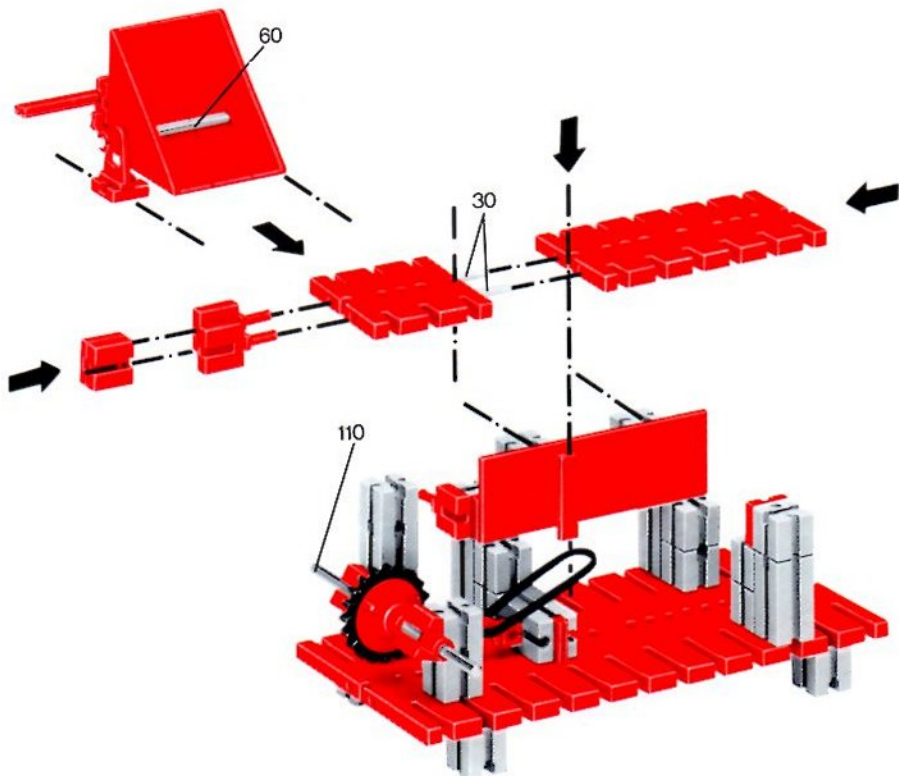

## 50/1

50

50

110

**Stückliste · Part List · Nomenclature · Onderdelenlijst · Detalj översikt**

	1	Grundplatte 180 x 90 · Base plate 180 x 90 · Plaque de base 180 x 90 · Basisplaat 180 x 90 · Bottenplatta 180 x 90 Art.-Nr. 4 31001 1		5	Flachnabe · Flat hub · Moyeu plat · Platte naaf · Plattnav  Art.-Nr. 3 31015 1
	2	Baustein 30 mit Bohrung · Building block 30 with bore · Pierre grise de 30 percée · Bouwsteen 30 met asgat · Byggnadssten 30 med borrhål Art.-Nr. 3 31004 1		4	Reifen 45 · Tyre 45 · Pneu 45 · Wielband 45 · Däck 45  Art.-Nr. 4 31018 1
	10	Baustein 15 · Building block 15 · Pierre grise de 15 · Bouwsteen 15 · Byggnadssten 15  Art.-Nr. 3 31005 1		2	Gummiring 37 x 2,5 · Rubber ring 37 x 2,5 · Élastique pour pneu · Rubberring 37 x 2,5 · Gummiring 37 x 2,5 Art.-Nr. 4 36051 7
	4	Baustein 5 · Building block 5 · Pierre rouge de 5 · Bouwsteen 5 · Byggnadssten 5  Art.-Nr. 4 37237 1		1	Drehscheibe Ø 60 · Large pulley wheel Ø 60 · Couronne de poulie Ø 60 · Draaischijf Ø 60 · Svängskiva Ø 60 Art.-Nr. 4 31019 1
	2	Winkelbaustein gleichschenkelig · Angle block, isosceles · Pierre rouge angulaire isocèle · Hoeksteen met gelijke benen · Vinkelsten, rätvinklig Art.-Nr. 4 31011 1		1	Seilrolle Ø 21 · Wheel pulley Ø 21 · Poulie Ø 21 · Snaarschijf Ø 21 · Lintrumma Ø 21 Art.-Nr. 4 35795 1
	6	Verbindungsstück 15 · Connector 15 · Languette d'assemblage 15 · Verbindingsstuk 15 · Förbindingsstycke 15 Art.-Nr. 4 31060 1		4	Baustein V 15 Eck · Building block V 15 corner · Pierre V 15 d'angle · Hoekbouwsteen V 15 · Hörnbyggnadssten V 15 Art.-Nr. 4 38240 1
	2	Verbindungsstück 30 · Connector 30 · Languette d'assemblage 30 · Verbindingsstuk 30 · Förbindingsstycke 30 Art.-Nr. 4 31061 1		1	Rügelachse 4 x 75 · Winged axle 4 x 75 · Axe gris verrouillable de 4 x 75 · Nokas 4 x 75 · Vingaxel 4 x 75 Art.-Nr. 4 38257 1
	2	Verbindungsstück 45 · Connector 45 · Languette d'assemblage 45 · Verbindingsstuk 45 · Förbindingsstycke 45 Art.-Nr. 4 31330 1		2	Lagerbock · Coupling bracket · Appui de treuil · Steunstuk · Hållare Art.-Nr. 4 38252 1
	1	Schaufelseite, rot · Bucket, red · Pelle partie droite, rouge · Deel, laadschop · Skovelsida Art.-Nr. 4 37354 1 links Art.-Nr. 4 37353 1 rechts		1	Kunststoffachse 4 x 30 · Plastic axle 4 x 30 · Axe plastique 4 x 30 · K-as 4 x 30 · Axel av syntetmaterial 4 x 30 Art.-Nr. 4 38413 1
	3	Schaufelzwischenteil, rot · Bucket-intermediate section, red · Pelle (partie centrale), rouge · Tussestuk laadschop · Skovelsida, höger Art.-Nr. 4 37355 1		2	Winkelstein 10 x 15 x 15 · Angle block 10 x 15 x 15 · Pierre rouge angulaire 10 x 15 x 15 · Hoeksteen 10 x 15 x 15 · Vinkelsten 10 x 15 x 15 Art.-Nr. 4 38423 1
	2	Riegelscheibe · Blocking washer · Disque d'arrêt · Grendelschijf · Regelskiva Art.-Nr. 4 36334 1		1	Flügelachse 4 x 45 · Winged axle 4 x 45 · Axe gris verrouillable 4 x 45 · Nokas 4 x 45 · Vingaxel 4 x 45 Art.-Nr. 4 38256 1
	2	Strebe 120 · Strut 120 · Entretoise de 120 · Spant 120 · Stråva 120 Art. Nr. 4 38532 1		4	Bauplatte 30 x 45 · Building plate 30 x 45 · Panneau de revêtement à tenons 30 x 45 · Bouwplaat 30 x 45 · Byggnadsplatta 30 x 45 Art.-Nr. 4 38248 1
	2	Strebe 90 · Strut 90 · Entretoise de 90 · Spant 90 · Stråva 90 Art. Nr. 4 38533 1		1	Führerhaus 45 DL, rot · Driver's cab with hole 45 DL · Cabine de 45 rouge avec perçage · Kabinedak 45 DL · Forarhytt 45 DL Art. Nr. 4 38443 1
	1	Achse 110 · Axle 110 · Axe 110 · As 110 · Axel 110  Art.-Nr. 4 31031 3		2	Gelenkstein 15 · Hinged block 15 · Articulation 15 · Scharnierstein 15 · Länksten 15 Art.-Nr. 3 38459 1
	1	Achse 60 · Axle 60 · Axe 60 · As 60 · Axel 60  Art.-Nr. 4 31032 3		2	Radstift · Half axle · Axe de roue à 1 tenon · Wielas · Hjulstift  Art.-Nr. 4 38471 1
	2	Klemmbuchse 10 · Spring clip 10 · Baque de serrage 10 · Klembus 10 · Klämbussning 10 Art.-Nr. 3 31023 1		2	S-Riegel 4 · Single rivet 4 mm · Rivet de 4 · Grendel 4 · S-Regel 4  Art.-Nr. 4 36323 1
	2	Klemmbuchse 5 · Spring clip 5 · Baque de serrage 5 · Klembus 5 · Klämbussning 5 Art.-Nr. 3 37679 1		2	S-Riegel 6 · Double rivet 6 mm · Rivet de 6 · Grendel 6 · S-Regel 6  Art.-Nr. 4 36324 1
	1	Klemmkupplung · Coupling · Manchon d'accouplement · Klemkoppeling · Klämökoppling Art.-Nr. 4 31024 1		2	Zwischenstück 5 x 15 x 30 · Connector 5 x 15 x 30 · Raccord 5 x 15 x 30 · Tussestuk 5 x 15 x 30 · Mellandel 5 x 15 x 30 Art.-Nr. 4 38424 1