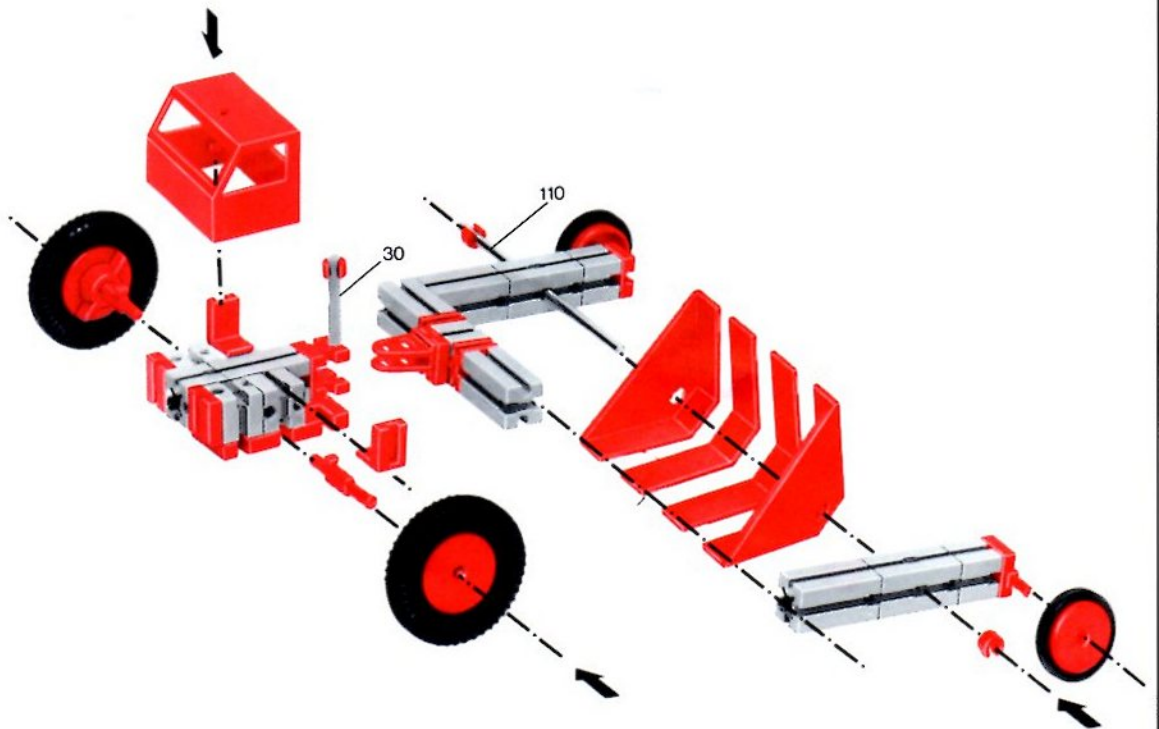

## 50/1

50

50

110

**Stückliste · Part List · Nomenclature · Onderdelenlijst · Detalj översikt**

	1	Grundplatte 180 x 90 · Base plate 180 x 90 · Plaque de base 180 x 90 · Basisplaat 180 x 90 · Bottenplatta 180 x 90 Art.-Nr. 4 31001 1		5	Flachnabe · Flat hub · Moyeu plat · Platte naaf · Plattnav  Art.-Nr. 3 31015 1
	2	Baustein 30 mit Bohrung · Building block 30 with bore · Pierre grise de 30 percée · Bouwsteen 30 met asgat · Byggnadssten 30 med borrhål Art.-Nr. 3 31004 1		4	Reifen 45 · Tyre 45 · Pneu 45 · Wielband 45 · Däck 45  Art.-Nr. 4 31018 1
	10	Baustein 15 · Building block 15 · Pierre grise de 15 · Bouwsteen 15 · Byggnadssten 15  Art.-Nr. 3 31005 1		2	Gummiring 37 x 2,5 · Rubber ring 37 x 2,5 · Élastique pour pneu · Rubberring 37 x 2,5 · Gummiring 37 x 2,5 Art.-Nr. 4 36051 7
	4	Baustein 5 · Building block 5 · Pierre rouge de 5 · Bouwsteen 5 · Byggnadssten 5  Art.-Nr. 4 37237 1		1	Drehscheibe Ø 60 · Large pulley wheel Ø 60 · Couronne de poulie Ø 60 · Draaischijf Ø 60 · Svängskiva Ø 60 Art.-Nr. 4 31019 1
	2	Winkelbaustein gleichschenkelig · Angle block, isosceles · Pierre rouge angulaire isocèle · Hoeksteen met gelijke benen · Vinkelsten, rätvinklig Art.-Nr. 4 31011 1		1	Seilrolle Ø 21 · Wheel pulley Ø 21 · Poulie Ø 21 · Snaarschijf Ø 21 · Lintrumma Ø 21 Art.-Nr. 4 35795 1
	6	Verbindungsstück 15 · Connector 15 · Languette d'assemblage 15 · Verbindingsstuk 15 · Förbindingsstycke 15 Art.-Nr. 4 31060 1		4	Baustein V 15 Eck · Building block V 15 corner · Pierre V 15 d'angle · Hoekbouwsteen V 15 · Hörnbyggnadssten V 15 Art.-Nr. 4 38240 1
	2	Verbindungsstück 30 · Connector 30 · Languette d'assemblage 30 · Verbindingsstuk 30 · Förbindingsstycke 30 Art.-Nr. 4 31061 1		1	Rügelachse 4 x 75 · Winged axle 4 x 75 · Axe gris verrouillable de 4 x 75 · Nokas 4 x 75 · Vingaxel 4 x 75 Art.-Nr. 4 38257 1
	2	Verbindungsstück 45 · Connector 45 · Languette d'assemblage 45 · Verbindingsstuk 45 · Förbindingsstycke 45 Art.-Nr. 4 31330 1		2	Lagerbock · Coupling bracket · Appui de treuil · Steunstuk · Hållare Art.-Nr. 4 38252 1
	1	Schaufelseite, rot · Bucket, red · Pelle partie droite, rouge · Deel, laadschop · Skovelsida Art.-Nr. 4 37354 1 links Art.-Nr. 4 37353 1 rechts		1	Kunststoffachse 4 x 30 · Plastic axle 4 x 30 · Axe plastique 4 x 30 · K-as 4 x 30 · Axel av syntetmaterial 4 x 30 Art.-Nr. 4 38413 1
	3	Schaufelzwischenteil, rot · Bucket-intermediate section, red · Pelle (partie centrale), rouge · Tussestuk laadschop · Skovelsida, höger Art.-Nr. 4 37355 1		2	Winkelstein 10 x 15 x 15 · Angle block 10 x 15 x 15 · Pierre rouge angulaire 10 x 15 x 15 · Hoeksteen 10 x 15 x 15 · Vinkelsten 10 x 15 x 15 Art.-Nr. 4 38423 1
	2	Riegelscheibe · Blocking washer · Disque d'arrêt · Grendelschijf · Regelskiva Art.-Nr. 4 36334 1		1	Flügelachse 4 x 45 · Winged axle 4 x 45 · Axe gris verrouillable 4 x 45 · Nokas 4 x 45 · Vingaxel 4 x 45 Art.-Nr. 4 38256 1
	2	Strebe 120 · Strut 120 · Entretoise de 120 · Spant 120 · Stråva 120 Art. Nr. 4 38532 1		4	Bauplatte 30 x 45 · Building plate 30 x 45 · Panneau de revêtement à tenons 30 x 45 · Bouwplaat 30 x 45 · Byggnadsplatta 30 x 45 Art.-Nr. 4 38248 1
	2	Strebe 90 · Strut 90 · Entretoise de 90 · Spant 90 · Stråva 90 Art. Nr. 4 38533 1		1	Führerhaus 45 DL, rot · Driver's cab with hole 45 DL · Cabine de 45 rouge avec perçage · Kabinedak 45 DL · Forarhytt 45 DL Art. Nr. 4 38443 1
	1	Achse 110 · Axle 110 · Axe 110 · As 110 · Axel 110  Art.-Nr. 4 31031 3		2	Gelenkstein 15 · Hinged block 15 · Articulation 15 · Scharnierstein 15 · Länksten 15 Art.-Nr. 3 38459 1
	1	Achse 60 · Axle 60 · Axe 60 · As 60 · Axel 60  Art.-Nr. 4 31032 3		2	Radstift · Half axle · Axe de roue à 1 tenon · Wielas · Hjulstift  Art.-Nr. 4 38471 1
	2	Klemmbuchse 10 · Spring clip 10 · Baque de serrage 10 · Klembus 10 · Klämbussning 10 Art.-Nr. 3 31023 1		2	S-Riegel 4 · Single rivet 4 mm · Rivet de 4 · Grendel 4 · S-Regel 4  Art.-Nr. 4 36323 1
	2	Klemmbuchse 5 · Spring clip 5 · Baque de serrage 5 · Klembus 5 · Klämbussning 5 Art.-Nr. 3 37679 1		2	S-Riegel 6 · Double rivet 6 mm · Rivet de 6 · Grendel 6 · S-Regel 6  Art.-Nr. 4 36324 1
	1	Klemmkupplung · Coupling · Manchon d'accouplement · Klemkoppeling · Klämökoppling Art.-Nr. 4 31024 1		2	Zwischenstück 5 x 15 x 30 · Connector 5 x 15 x 30 · Raccord 5 x 15 x 30 · Tussestuk 5 x 15 x 30 · Mellandel 5 x 15 x 30 Art.-Nr. 4 38424 1