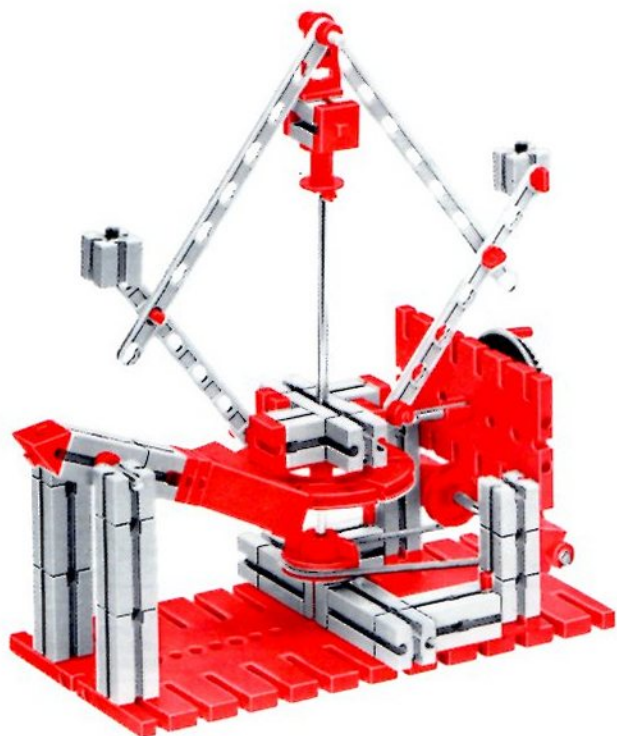

## 50/1

50

50

110

**Stückliste · Part List · Nomenclature · Onderdelenlijst · Detalj översikt**

	1	Grundplatte 180 x 90 · Base plate 180 x 90 · Plaque de base 180 x 90 · Basisplaat 180 x 90 · Bottenplatta 180 x 90 Art.-Nr. 4 31001 1		5	Flachnabe · Flat hub · Moyeu plat · Platte naaf · Plattnav  Art.-Nr. 3 31015 1
	2	Baustein 30 mit Bohrung · Building block 30 with bore · Pierre grise de 30 percée · Bouwsteen 30 met asgat · Byggnadssten 30 med borrhål Art.-Nr. 3 31004 1		4	Reifen 45 · Tyre 45 · Pneu 45 · Wielband 45 · Däck 45  Art.-Nr. 4 31018 1
	10	Baustein 15 · Building block 15 · Pierre grise de 15 · Bouwsteen 15 · Byggnadssten 15  Art.-Nr. 3 31005 1		2	Gummiring 37 x 2,5 · Rubber ring 37 x 2,5 · Élastique pour pneu · Rubberring 37 x 2,5 · Gummiring 37 x 2,5 Art.-Nr. 4 36051 7
	4	Baustein 5 · Building block 5 · Pierre rouge de 5 · Bouwsteen 5 · Byggnadssten 5  Art.-Nr. 4 37237 1		1	Drehscheibe Ø 60 · Large pulley wheel Ø 60 · Couronne de poulie Ø 60 · Draaischijf Ø 60 · Svängskiva Ø 60 Art.-Nr. 4 31019 1
	2	Winkelbaustein gleichschenkelig · Angle block, isosceles · Pierre rouge angulaire isocèle · Hoeksteen met gelijke benen · Vinkelsten, rätvinklig Art.-Nr. 4 31011 1		1	Seilrolle Ø 21 · Wheel pulley Ø 21 · Poulie Ø 21 · Snaarschijf Ø 21 · Lintrumma Ø 21 Art.-Nr. 4 35795 1
	6	Verbindungsstück 15 · Connector 15 · Languette d'assemblage 15 · Verbindingsstuk 15 · Förbindingsstycke 15 Art.-Nr. 4 31060 1		4	Baustein V 15 Eck · Building block V 15 corner · Pierre V 15 d'angle · Hoekbouwsteen V 15 · Hörnbyggnadssten V 15 Art.-Nr. 4 38240 1
	2	Verbindungsstück 30 · Connector 30 · Languette d'assemblage 30 · Verbindingsstuk 30 · Förbindingsstycke 30 Art.-Nr. 4 31061 1		1	Rügelachse 4 x 75 · Winged axle 4 x 75 · Axe gris verrouillable de 4 x 75 · Nokas 4 x 75 · Vingaxel 4 x 75 Art.-Nr. 4 38257 1
	2	Verbindungsstück 45 · Connector 45 · Languette d'assemblage 45 · Verbindingsstuk 45 · Förbindingsstycke 45 Art.-Nr. 4 31330 1		2	Lagerbock · Coupling bracket · Appui de treuil · Steunstuk · Hållare Art.-Nr. 4 38252 1
	1	Schaufelseite, rot · Bucket, red · Pelle partie droite, rouge · Deel, laadschop · Skovelsida Art.-Nr. 4 37354 1 links Art.-Nr. 4 37353 1 rechts		1	Kunststoffachse 4 x 30 · Plastic axle 4 x 30 · Axe plastique 4 x 30 · K-as 4 x 30 · Axel av syntetmaterial 4 x 30 Art.-Nr. 4 38413 1
	3	Schaufelzwischenteil, rot · Bucket-intermediate section, red · Pelle (partie centrale), rouge · Tussestuk laadschop · Skovelsida, höger Art.-Nr. 4 37355 1		2	Winkelstein 10 x 15 x 15 · Angle block 10 x 15 x 15 · Pierre rouge angulaire 10 x 15 x 15 · Hoeksteen 10 x 15 x 15 · Vinkelsten 10 x 15 x 15 Art.-Nr. 4 38423 1
	2	Riegelscheibe · Blocking washer · Disque d'arrêt · Grendelschijf · Regelskiva Art.-Nr. 4 36334 1		1	Flügelachse 4 x 45 · Winged axle 4 x 45 · Axe gris verrouillable 4 x 45 · Nokas 4 x 45 · Vingaxel 4 x 45 Art.-Nr. 4 38256 1
	2	Strebe 120 · Strut 120 · Entretoise de 120 · Spant 120 · Stråva 120 Art. Nr. 4 38532 1		4	Bauplatte 30 x 45 · Building plate 30 x 45 · Panneau de revêtement à tenons 30 x 45 · Bouwplaat 30 x 45 · Byggnadsplatta 30 x 45 Art.-Nr. 4 38248 1
	2	Strebe 90 · Strut 90 · Entretoise de 90 · Spant 90 · Stråva 90 Art. Nr. 4 38533 1		1	Führerhaus 45 DL, rot · Driver's cab with hole 45 DL · Cabine de 45 rouge avec perçage · Kabinedak 45 DL · Forarhytt 45 DL Art. Nr. 4 38443 1
	1	Achse 110 · Axle 110 · Axe 110 · As 110 · Axel 110  Art.-Nr. 4 31031 3		2	Gelenkstein 15 · Hinged block 15 · Articulation 15 · Scharnierstein 15 · Länksten 15 Art.-Nr. 3 38459 1
	1	Achse 60 · Axle 60 · Axe 60 · As 60 · Axel 60  Art.-Nr. 4 31032 3		2	Radstift · Half axle · Axe de roue à 1 tenon · Wielas · Hjulstift  Art.-Nr. 4 38471 1
	2	Klemmbuchse 10 · Spring clip 10 · Baque de serrage 10 · Klembus 10 · Klämbussning 10 Art.-Nr. 3 31023 1		2	S-Riegel 4 · Single rivet 4 mm · Rivet de 4 · Grendel 4 · S-Regel 4  Art.-Nr. 4 36323 1
	2	Klemmbuchse 5 · Spring clip 5 · Baque de serrage 5 · Klembus 5 · Klämbussning 5 Art.-Nr. 3 37679 1		2	S-Riegel 6 · Double rivet 6 mm · Rivet de 6 · Grendel 6 · S-Regel 6  Art.-Nr. 4 36324 1
	1	Klemmkupplung · Coupling · Manchon d'accouplement · Klemkoppeling · Klämökoppling Art.-Nr. 4 31024 1		2	Zwischenstück 5 x 15 x 30 · Connector 5 x 15 x 30 · Raccord 5 x 15 x 30 · Tussestuk 5 x 15 x 30 · Mellandel 5 x 15 x 30 Art.-Nr. 4 38424 1