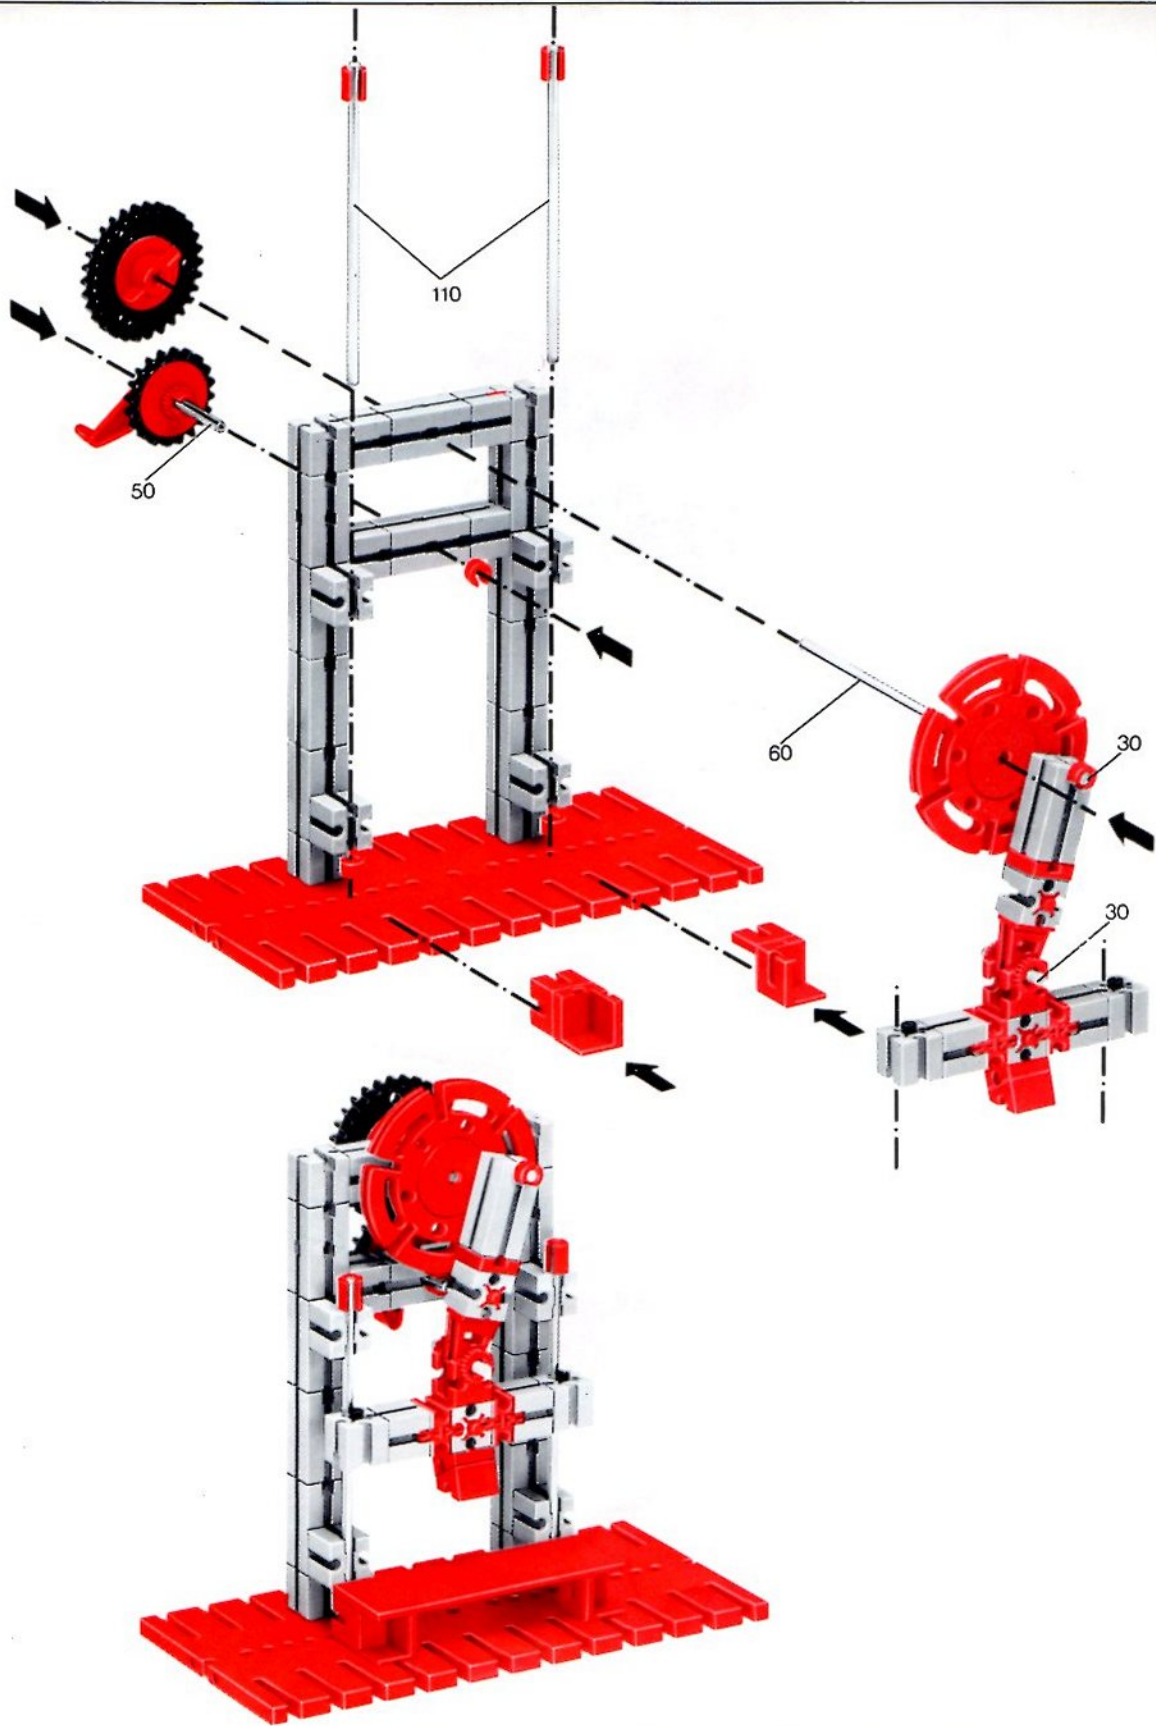

## 50/1

50

50

110

**Stückliste · Part List · Nomenclature · Onderdelenlijst · Detalj översikt**

	1	Grundplatte 180 x 90 · Base plate 180 x 90 · Plaque de base 180 x 90 · Basisplaat 180 x 90 · Bottenplatta 180 x 90 Art.-Nr. 4 31001 1		5	Flachnabe · Flat hub · Moyeu plat · Platte naaf · Plattnav  Art.-Nr. 3 31015 1
	2	Baustein 30 mit Bohrung · Building block 30 with bore · Pierre grise de 30 percée · Bouwsteen 30 met asgat · Byggnadssten 30 med borrhål Art.-Nr. 3 31004 1		4	Reifen 45 · Tyre 45 · Pneu 45 · Wielband 45 · Däck 45  Art.-Nr. 4 31018 1
	10	Baustein 15 · Building block 15 · Pierre grise de 15 · Bouwsteen 15 · Byggnadssten 15  Art.-Nr. 3 31005 1		2	Gummiring 37 x 2,5 · Rubber ring 37 x 2,5 · Élastique pour pneu · Rubberring 37 x 2,5 · Gummiring 37 x 2,5 Art.-Nr. 4 36051 7
	4	Baustein 5 · Building block 5 · Pierre rouge de 5 · Bouwsteen 5 · Byggnadssten 5  Art.-Nr. 4 37237 1		1	Drehscheibe Ø 60 · Large pulley wheel Ø 60 · Couronne de poulie Ø 60 · Draaischijf Ø 60 · Svängskiva Ø 60 Art.-Nr. 4 31019 1
	2	Winkelbaustein gleichschenkelig · Angle block, isosceles · Pierre rouge angulaire isocèle · Hoeksteen met gelijke benen · Vinkelsten, rätvinklig Art.-Nr. 4 31011 1		1	Seilrolle Ø 21 · Wheel pulley Ø 21 · Poulie Ø 21 · Snaarschijf Ø 21 · Lintrumma Ø 21 Art.-Nr. 4 35795 1
	6	Verbindungsstück 15 · Connector 15 · Languette d'assemblage 15 · Verbindingsstuk 15 · Förbindingsstycke 15 Art.-Nr. 4 31060 1		4	Baustein V 15 Eck · Building block V 15 corner · Pierre V 15 d'angle · Hoekbouwsteen V 15 · Hörnbyggnadssten V 15 Art.-Nr. 4 38240 1
	2	Verbindungsstück 30 · Connector 30 · Languette d'assemblage 30 · Verbindingsstuk 30 · Förbindingsstycke 30 Art.-Nr. 4 31061 1		1	Rügelachse 4 x 75 · Winged axle 4 x 75 · Axe gris verrouillable de 4 x 75 · Nokas 4 x 75 · Vingaxel 4 x 75 Art.-Nr. 4 38257 1
	2	Verbindungsstück 45 · Connector 45 · Languette d'assemblage 45 · Verbindingsstuk 45 · Förbindingsstycke 45 Art.-Nr. 4 31330 1		2	Lagerbock · Coupling bracket · Appui de treuil · Steunstuk · Hållare Art.-Nr. 4 38252 1
	1	Schaufelseite, rot · Bucket, red · Pelle partie droite, rouge · Deel, laadschop · Skovelsida Art.-Nr. 4 37354 1 links Art.-Nr. 4 37353 1 rechts		1	Kunststoffachse 4 x 30 · Plastic axle 4 x 30 · Axe plastique 4 x 30 · K-as 4 x 30 · Axel av syntetmaterial 4 x 30 Art.-Nr. 4 38413 1
	3	Schaufelzwischenteil, rot · Bucket-intermediate section, red · Pelle (partie centrale), rouge · Tussestuk laadschop · Skovelsida, höger Art.-Nr. 4 37355 1		2	Winkelstein 10 x 15 x 15 · Angle block 10 x 15 x 15 · Pierre rouge angulaire 10 x 15 x 15 · Hoeksteen 10 x 15 x 15 · Vinkelsten 10 x 15 x 15 Art.-Nr. 4 38423 1
	2	Riegelscheibe · Blocking washer · Disque d'arrêt · Grendelschijf · Regelskiva Art.-Nr. 4 36334 1		1	Flügelachse 4 x 45 · Winged axle 4 x 45 · Axe gris verrouillable 4 x 45 · Nokas 4 x 45 · Vingaxel 4 x 45 Art.-Nr. 4 38256 1
	2	Strebe 120 · Strut 120 · Entretoise de 120 · Spant 120 · Stråva 120 Art. Nr. 4 38532 1		4	Bauplatte 30 x 45 · Building plate 30 x 45 · Panneau de revêtement à tenons 30 x 45 · Bouwplaat 30 x 45 · Byggnadsplatta 30 x 45 Art.-Nr. 4 38248 1
	2	Strebe 90 · Strut 90 · Entretoise de 90 · Spant 90 · Stråva 90 Art. Nr. 4 38533 1		1	Führerhaus 45 DL, rot · Driver's cab with hole 45 DL · Cabine de 45 rouge avec perçage · Kabinedak 45 DL · Forarhytt 45 DL Art. Nr. 4 38443 1
	1	Achse 110 · Axle 110 · Axe 110 · As 110 · Axel 110  Art.-Nr. 4 31031 3		2	Gelenkstein 15 · Hinged block 15 · Articulation 15 · Scharnierstein 15 · Länksten 15 Art.-Nr. 3 38459 1
	1	Achse 60 · Axle 60 · Axe 60 · As 60 · Axel 60  Art.-Nr. 4 31032 3		2	Radstift · Half axle · Axe de roue à 1 tenon · Wielas · Hjulstift  Art.-Nr. 4 38471 1
	2	Klemmbuchse 10 · Spring clip 10 · Baque de serrage 10 · Klembus 10 · Klämbussning 10 Art.-Nr. 3 31023 1		2	S-Riegel 4 · Single rivet 4 mm · Rivet de 4 · Grendel 4 · S-Regel 4  Art.-Nr. 4 36323 1
	2	Klemmbuchse 5 · Spring clip 5 · Baque de serrage 5 · Klembus 5 · Klämbussning 5 Art.-Nr. 3 37679 1		2	S-Riegel 6 · Double rivet 6 mm · Rivet de 6 · Grendel 6 · S-Regel 6  Art.-Nr. 4 36324 1
	1	Klemmkupplung · Coupling · Manchon d'accouplement · Klemkoppeling · Klämökoppling Art.-Nr. 4 31024 1		2	Zwischenstück 5 x 15 x 30 · Connector 5 x 15 x 30 · Raccord 5 x 15 x 30 · Tussestuk 5 x 15 x 30 · Mellandel 5 x 15 x 30 Art.-Nr. 4 38424 1