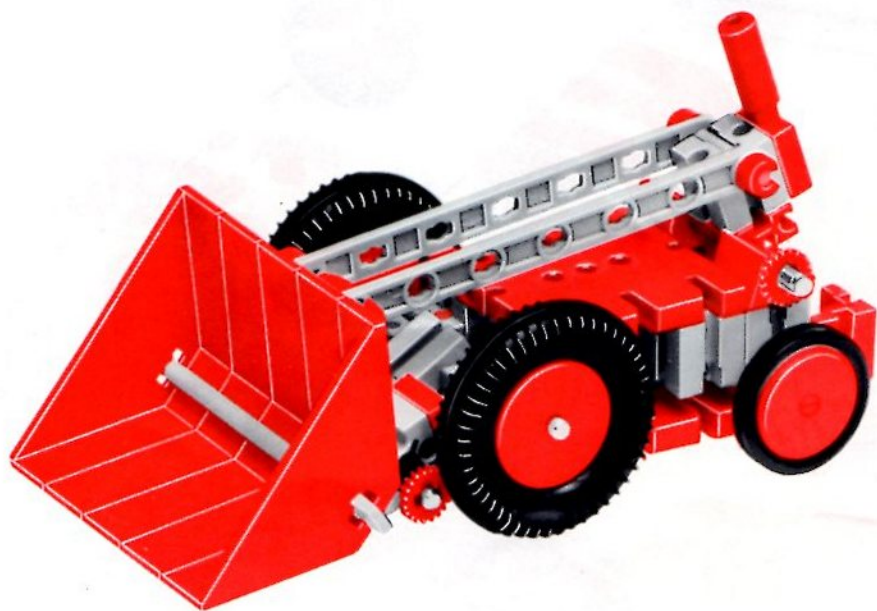

## 50/1

50

50

110

**Stückliste · Part List · Nomenclature · Onderdelenlijst · Detalj översikt**

	1	Grundplatte 180 x 90 · Base plate 180 x 90 · Plaque de base 180 x 90 · Basisplaat 180 x 90 · Bottenplatta 180 x 90 Art.-Nr. 4 31001 1		5	Flachnabe · Flat hub · Moyeu plat · Platte naaf · Plattnav  Art.-Nr. 3 31015 1
	2	Baustein 30 mit Bohrung · Building block 30 with bore · Pierre grise de 30 percée · Bouwsteen 30 met asgat · Byggnadssten 30 med borrhål Art.-Nr. 3 31004 1		4	Reifen 45 · Tyre 45 · Pneu 45 · Wielband 45 · Däck 45  Art.-Nr. 4 31018 1
	10	Baustein 15 · Building block 15 · Pierre grise de 15 · Bouwsteen 15 · Byggnadssten 15  Art.-Nr. 3 31005 1		2	Gummiring 37 x 2,5 · Rubber ring 37 x 2,5 · Élastique pour pneu · Rubberring 37 x 2,5 · Gummiring 37 x 2,5 Art.-Nr. 4 36051 7
	4	Baustein 5 · Building block 5 · Pierre rouge de 5 · Bouwsteen 5 · Byggnadssten 5  Art.-Nr. 4 37237 1		1	Drehscheibe Ø 60 · Large pulley wheel Ø 60 · Couronne de poulie Ø 60 · Draaischijf Ø 60 · Svängskiva Ø 60 Art.-Nr. 4 31019 1
	2	Winkelbaustein gleichschenkelig · Angle block, isosceles · Pierre rouge angulaire isocèle · Hoeksteen met gelijke benen · Vinkelsten, rätvinklig Art.-Nr. 4 31011 1		1	Seilrolle Ø 21 · Wheel pulley Ø 21 · Poulie Ø 21 · Snaarschijf Ø 21 · Lintrumma Ø 21 Art.-Nr. 4 35795 1
	6	Verbindungsstück 15 · Connector 15 · Languette d'assemblage 15 · Verbindingsstuk 15 · Förbindingsstycke 15 Art.-Nr. 4 31060 1		4	Baustein V 15 Eck · Building block V 15 corner · Pierre V 15 d'angle · Hoekbouwsteen V 15 · Hörnbyggnadssten V 15 Art.-Nr. 4 38240 1
	2	Verbindungsstück 30 · Connector 30 · Languette d'assemblage 30 · Verbindingsstuk 30 · Förbindingsstycke 30 Art.-Nr. 4 31061 1		1	Rügelachse 4 x 75 · Winged axle 4 x 75 · Axe gris verrouillable de 4 x 75 · Nokas 4 x 75 · Vingaxel 4 x 75 Art.-Nr. 4 38257 1
	2	Verbindungsstück 45 · Connector 45 · Languette d'assemblage 45 · Verbindingsstuk 45 · Förbindingsstycke 45 Art.-Nr. 4 31330 1		2	Lagerbock · Coupling bracket · Appui de treuil · Steunstuk · Hållare Art.-Nr. 4 38252 1
	1	Schaufelseite, rot · Bucket, red · Pelle partie droite, rouge · Deel, laadschop · Skovelsida Art.-Nr. 4 37354 1 links Art.-Nr. 4 37353 1 rechts		1	Kunststoffachse 4 x 30 · Plastic axle 4 x 30 · Axe plastique 4 x 30 · K-as 4 x 30 · Axel av syntetmaterial 4 x 30 Art.-Nr. 4 38413 1
	3	Schaufelzwischenteil, rot · Bucket-intermediate section, red · Pelle (partie centrale), rouge · Tussestuk laadschop · Skovelsida, höger Art.-Nr. 4 37355 1		2	Winkelstein 10 x 15 x 15 · Angle block 10 x 15 x 15 · Pierre rouge angulaire 10 x 15 x 15 · Hoeksteen 10 x 15 x 15 · Vinkelsten 10 x 15 x 15 Art.-Nr. 4 38423 1
	2	Riegelscheibe · Blocking washer · Disque d'arrêt · Grendelschijf · Regelskiva Art.-Nr. 4 36334 1		1	Flügelachse 4 x 45 · Winged axle 4 x 45 · Axe gris verrouillable 4 x 45 · Nokas 4 x 45 · Vingaxel 4 x 45 Art.-Nr. 4 38256 1
	2	Strebe 120 · Strut 120 · Entretoise de 120 · Spant 120 · Stråva 120 Art. Nr. 4 38532 1		4	Bauplatte 30 x 45 · Building plate 30 x 45 · Panneau de revêtement à tenons 30 x 45 · Bouwplaat 30 x 45 · Byggnadsplatta 30 x 45 Art.-Nr. 4 38248 1
	2	Strebe 90 · Strut 90 · Entretoise de 90 · Spant 90 · Stråva 90 Art. Nr. 4 38533 1		1	Führerhaus 45 DL, rot · Driver's cab with hole 45 DL · Cabine de 45 rouge avec perçage · Kabinedak 45 DL · Forarhytt 45 DL Art. Nr. 4 38443 1
	1	Achse 110 · Axle 110 · Axe 110 · As 110 · Axel 110  Art.-Nr. 4 31031 3		2	Gelenkstein 15 · Hinged block 15 · Articulation 15 · Scharnierstein 15 · Länksten 15 Art.-Nr. 3 38459 1
	1	Achse 60 · Axle 60 · Axe 60 · As 60 · Axel 60  Art.-Nr. 4 31032 3		2	Radstift · Half axle · Axe de roue à 1 tenon · Wielas · Hjulstift  Art.-Nr. 4 38471 1
	2	Klemmbuchse 10 · Spring clip 10 · Baque de serrage 10 · Klembus 10 · Klämbussning 10 Art.-Nr. 3 31023 1		2	S-Riegel 4 · Single rivet 4 mm · Rivet de 4 · Grendel 4 · S-Regel 4  Art.-Nr. 4 36323 1
	2	Klemmbuchse 5 · Spring clip 5 · Baque de serrage 5 · Klembus 5 · Klämbussning 5 Art.-Nr. 3 37679 1		2	S-Riegel 6 · Double rivet 6 mm · Rivet de 6 · Grendel 6 · S-Regel 6  Art.-Nr. 4 36324 1
	1	Klemmkupplung · Coupling · Manchon d'accouplement · Klemkoppeling · Klämökoppling Art.-Nr. 4 31024 1		2	Zwischenstück 5 x 15 x 30 · Connector 5 x 15 x 30 · Raccord 5 x 15 x 30 · Tussestuk 5 x 15 x 30 · Mellandel 5 x 15 x 30 Art.-Nr. 4 38424 1