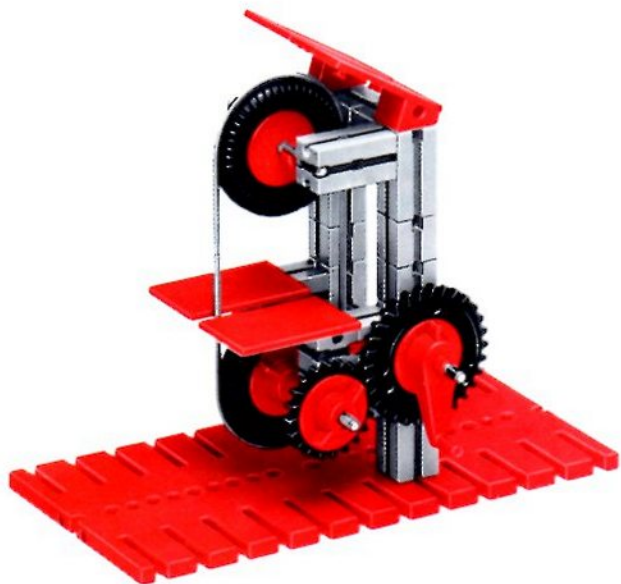

## 50/1

50

50

110

**Stückliste · Part List · Nomenclature · Onderdelenlijst · Detalj översikt**

	1	Grundplatte 180 x 90 · Base plate 180 x 90 · Plaque de base 180 x 90 · Basisplaat 180 x 90 · Bottenplatta 180 x 90 Art.-Nr. 4 31001 1		5	Flachnabe · Flat hub · Moyeu plat · Platte naaf · Plattnav  Art.-Nr. 3 31015 1
	2	Baustein 30 mit Bohrung · Building block 30 with bore · Pierre grise de 30 percée · Bouwsteen 30 met asgat · Byggnadssten 30 med borrhål Art.-Nr. 3 31004 1		4	Reifen 45 · Tyre 45 · Pneu 45 · Wielband 45 · Däck 45  Art.-Nr. 4 31018 1
	10	Baustein 15 · Building block 15 · Pierre grise de 15 · Bouwsteen 15 · Byggnadssten 15  Art.-Nr. 3 31005 1		2	Gummiring 37 x 2,5 · Rubber ring 37 x 2,5 · Élastique pour pneu · Rubberring 37 x 2,5 · Gummiring 37 x 2,5 Art.-Nr. 4 36051 7
	4	Baustein 5 · Building block 5 · Pierre rouge de 5 · Bouwsteen 5 · Byggnadssten 5  Art.-Nr. 4 37237 1		1	Drehscheibe Ø 60 · Large pulley wheel Ø 60 · Couronne de poulie Ø 60 · Draaischijf Ø 60 · Svängskiva Ø 60 Art.-Nr. 4 31019 1
	2	Winkelbaustein gleichschenkelig · Angle block, isosceles · Pierre rouge angulaire isocèle · Hoeksteen met gelijke benen · Vinkelsten, rätvinklig Art.-Nr. 4 31011 1		1	Seilrolle Ø 21 · Wheel pulley Ø 21 · Poulie Ø 21 · Snaarschijf Ø 21 · Lintrumma Ø 21 Art.-Nr. 4 35795 1
	6	Verbindungsstück 15 · Connector 15 · Languette d'assemblage 15 · Verbindingsstuk 15 · Förbindingsstycke 15 Art.-Nr. 4 31060 1		4	Baustein V 15 Eck · Building block V 15 corner · Pierre V 15 d'angle · Hoekbouwsteen V 15 · Hörnbyggnadssten V 15 Art.-Nr. 4 38240 1
	2	Verbindungsstück 30 · Connector 30 · Languette d'assemblage 30 · Verbindingsstuk 30 · Förbindingsstycke 30 Art.-Nr. 4 31061 1		1	Rügelachse 4 x 75 · Winged axle 4 x 75 · Axe gris verrouillable de 4 x 75 · Nokas 4 x 75 · Vingaxel 4 x 75 Art.-Nr. 4 38257 1
	2	Verbindungsstück 45 · Connector 45 · Languette d'assemblage 45 · Verbindingsstuk 45 · Förbindingsstycke 45 Art.-Nr. 4 31330 1		2	Lagerbock · Coupling bracket · Appui de treuil · Steunstuk · Hållare Art.-Nr. 4 38252 1
	1	Schaufelseite, rot · Bucket, red · Pelle partie droite, rouge · Deel, laadschop · Skovelsida Art.-Nr. 4 37354 1 links Art.-Nr. 4 37353 1 rechts		1	Kunststoffachse 4 x 30 · Plastic axle 4 x 30 · Axe plastique 4 x 30 · K-as 4 x 30 · Axel av syntetmaterial 4 x 30 Art.-Nr. 4 38413 1
	3	Schaufelzwischenteil, rot · Bucket-intermediate section, red · Pelle (partie centrale), rouge · Tussestuk laadschop · Skovelsida, höger Art.-Nr. 4 37355 1		2	Winkelstein 10 x 15 x 15 · Angle block 10 x 15 x 15 · Pierre rouge angulaire 10 x 15 x 15 · Hoeksteen 10 x 15 x 15 · Vinkelsten 10 x 15 x 15 Art.-Nr. 4 38423 1
	2	Riegelscheibe · Blocking washer · Disque d'arrêt · Grendelschijf · Regelskiva Art.-Nr. 4 36334 1		1	Flügelachse 4 x 45 · Winged axle 4 x 45 · Axe gris verrouillable 4 x 45 · Nokas 4 x 45 · Vingaxel 4 x 45 Art.-Nr. 4 38256 1
	2	Strebe 120 · Strut 120 · Entretoise de 120 · Spant 120 · Stråva 120 Art. Nr. 4 38532 1		4	Bauplatte 30 x 45 · Building plate 30 x 45 · Panneau de revêtement à tenons 30 x 45 · Bouwplaat 30 x 45 · Byggnadsplatta 30 x 45 Art.-Nr. 4 38248 1
	2	Strebe 90 · Strut 90 · Entretoise de 90 · Spant 90 · Stråva 90 Art. Nr. 4 38533 1		1	Führerhaus 45 DL, rot · Driver's cab with hole 45 DL · Cabine de 45 rouge avec perçage · Kabinedak 45 DL · Forarhytt 45 DL Art. Nr. 4 38443 1
	1	Achse 110 · Axle 110 · Axe 110 · As 110 · Axel 110  Art.-Nr. 4 31031 3		2	Gelenkstein 15 · Hinged block 15 · Articulation 15 · Scharnierstein 15 · Länksten 15 Art.-Nr. 3 38459 1
	1	Achse 60 · Axle 60 · Axe 60 · As 60 · Axel 60  Art.-Nr. 4 31032 3		2	Radstift · Half axle · Axe de roue à 1 tenon · Wielas · Hjulstift  Art.-Nr. 4 38471 1
	2	Klemmbuchse 10 · Spring clip 10 · Baque de serrage 10 · Klembus 10 · Klämbussning 10 Art.-Nr. 3 31023 1		2	S-Riegel 4 · Single rivet 4 mm · Rivet de 4 · Grendel 4 · S-Regel 4  Art.-Nr. 4 36323 1
	2	Klemmbuchse 5 · Spring clip 5 · Baque de serrage 5 · Klembus 5 · Klämbussning 5 Art.-Nr. 3 37679 1		2	S-Riegel 6 · Double rivet 6 mm · Rivet de 6 · Grendel 6 · S-Regel 6  Art.-Nr. 4 36324 1
	1	Klemmkupplung · Coupling · Manchon d'accouplement · Klemkoppeling · Klämökoppling Art.-Nr. 4 31024 1		2	Zwischenstück 5 x 15 x 30 · Connector 5 x 15 x 30 · Raccord 5 x 15 x 30 · Tussestuk 5 x 15 x 30 · Mellandel 5 x 15 x 30 Art.-Nr. 4 38424 1