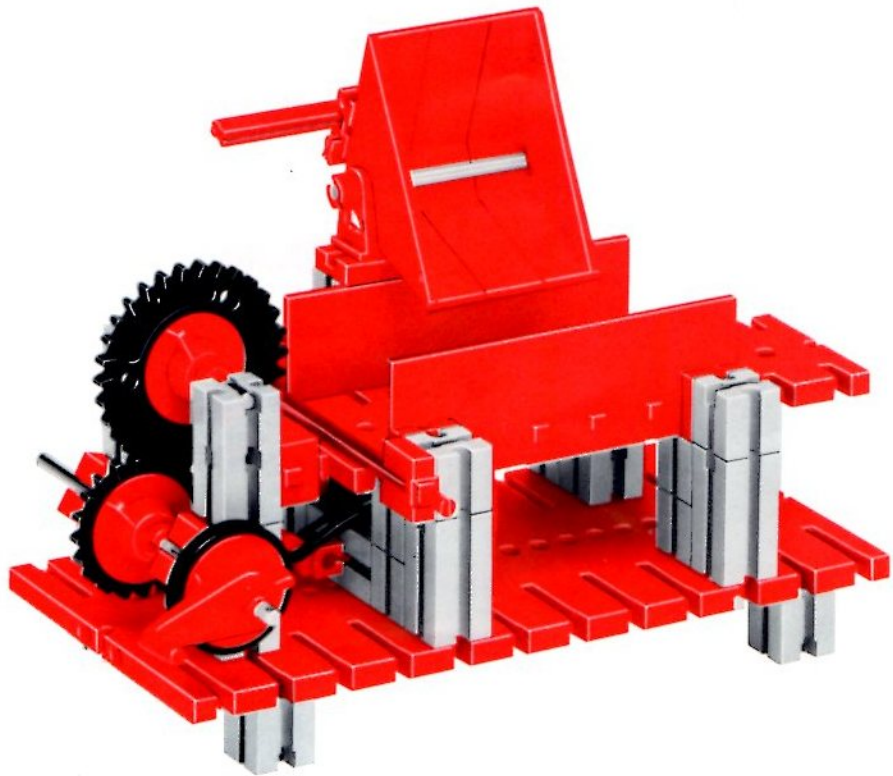

## 50/1

50

50

110

**Stückliste · Part List · Nomenclature · Onderdelenlijst · Detalj översikt**

	1	Grundplatte 180 x 90 · Base plate 180 x 90 · Plaque de base 180 x 90 · Basisplaat 180 x 90 · Bottenplatta 180 x 90 Art.-Nr. 4 31001 1		5	Flachnabe · Flat hub · Moyeu plat · Platte naaf · Plattnav  Art.-Nr. 3 31015 1
	2	Baustein 30 mit Bohrung · Building block 30 with bore · Pierre grise de 30 percée · Bouwsteen 30 met asgat · Byggnadssten 30 med borrhål Art.-Nr. 3 31004 1		4	Reifen 45 · Tyre 45 · Pneu 45 · Wielband 45 · Däck 45  Art.-Nr. 4 31018 1
	10	Baustein 15 · Building block 15 · Pierre grise de 15 · Bouwsteen 15 · Byggnadssten 15  Art.-Nr. 3 31005 1		2	Gummiring 37 x 2,5 · Rubber ring 37 x 2,5 · Élastique pour pneu · Rubberring 37 x 2,5 · Gummiring 37 x 2,5 Art.-Nr. 4 36051 7
	4	Baustein 5 · Building block 5 · Pierre rouge de 5 · Bouwsteen 5 · Byggnadssten 5  Art.-Nr. 4 37237 1		1	Drehscheibe Ø 60 · Large pulley wheel Ø 60 · Couronne de poulie Ø 60 · Draaischijf Ø 60 · Svängskiva Ø 60 Art.-Nr. 4 31019 1
	2	Winkelbaustein gleichschenkelig · Angle block, isosceles · Pierre rouge angulaire isocèle · Hoeksteen met gelijke benen · Vinkelsten, rätvinklig Art.-Nr. 4 31011 1		1	Seilrolle Ø 21 · Wheel pulley Ø 21 · Poulie Ø 21 · Snaarschijf Ø 21 · Lintrumma Ø 21 Art.-Nr. 4 35795 1
	6	Verbindungsstück 15 · Connector 15 · Languette d'assemblage 15 · Verbindingsstuk 15 · Förbindingsstycke 15 Art.-Nr. 4 31060 1		4	Baustein V 15 Eck · Building block V 15 corner · Pierre V 15 d'angle · Hoekbouwsteen V 15 · Hörnbyggnadssten V 15 Art.-Nr. 4 38240 1
	2	Verbindungsstück 30 · Connector 30 · Languette d'assemblage 30 · Verbindingsstuk 30 · Förbindingsstycke 30 Art.-Nr. 4 31061 1		1	Rügelachse 4 x 75 · Winged axle 4 x 75 · Axe gris verrouillable de 4 x 75 · Nokas 4 x 75 · Vingaxel 4 x 75 Art.-Nr. 4 38257 1
	2	Verbindungsstück 45 · Connector 45 · Languette d'assemblage 45 · Verbindingsstuk 45 · Förbindingsstycke 45 Art.-Nr. 4 31330 1		2	Lagerbock · Coupling bracket · Appui de treuil · Steunstuk · Hållare Art.-Nr. 4 38252 1
	1	Schaufelseite, rot · Bucket, red · Pelle partie droite, rouge · Deel, laadschop · Skovelsida Art.-Nr. 4 37354 1 links Art.-Nr. 4 37353 1 rechts		1	Kunststoffachse 4 x 30 · Plastic axle 4 x 30 · Axe plastique 4 x 30 · K-as 4 x 30 · Axel av syntetmaterial 4 x 30 Art.-Nr. 4 38413 1
	3	Schaufelzwischenteil, rot · Bucket-intermediate section, red · Pelle (partie centrale), rouge · Tussestuk laadschop · Skovelsida, höger Art.-Nr. 4 37355 1		2	Winkelstein 10 x 15 x 15 · Angle block 10 x 15 x 15 · Pierre rouge angulaire 10 x 15 x 15 · Hoeksteen 10 x 15 x 15 · Vinkelsten 10 x 15 x 15 Art.-Nr. 4 38423 1
	2	Riegelscheibe · Blocking washer · Disque d'arrêt · Grendelschijf · Regelskiva Art.-Nr. 4 36334 1		1	Flügelachse 4 x 45 · Winged axle 4 x 45 · Axe gris verrouillable 4 x 45 · Nokas 4 x 45 · Vingaxel 4 x 45 Art.-Nr. 4 38256 1
	2	Strebe 120 · Strut 120 · Entretoise de 120 · Spant 120 · Stråva 120 Art. Nr. 4 38532 1		4	Bauplatte 30 x 45 · Building plate 30 x 45 · Panneau de revêtement à tenons 30 x 45 · Bouwplaat 30 x 45 · Byggnadsplatta 30 x 45 Art.-Nr. 4 38248 1
	2	Strebe 90 · Strut 90 · Entretoise de 90 · Spant 90 · Stråva 90 Art. Nr. 4 38533 1		1	Führerhaus 45 DL, rot · Driver's cab with hole 45 DL · Cabine de 45 rouge avec perçage · Kabinedak 45 DL · Forarhytt 45 DL Art. Nr. 4 38443 1
	1	Achse 110 · Axle 110 · Axe 110 · As 110 · Axel 110  Art.-Nr. 4 31031 3		2	Gelenkstein 15 · Hinged block 15 · Articulation 15 · Scharnierstein 15 · Länksten 15 Art.-Nr. 3 38459 1
	1	Achse 60 · Axle 60 · Axe 60 · As 60 · Axel 60  Art.-Nr. 4 31032 3		2	Radstift · Half axle · Axe de roue à 1 tenon · Wielas · Hjulstift  Art.-Nr. 4 38471 1
	2	Klemmbuchse 10 · Spring clip 10 · Baque de serrage 10 · Klembus 10 · Klämbussning 10 Art.-Nr. 3 31023 1		2	S-Riegel 4 · Single rivet 4 mm · Rivet de 4 · Grendel 4 · S-Regel 4  Art.-Nr. 4 36323 1
	2	Klemmbuchse 5 · Spring clip 5 · Baque de serrage 5 · Klembus 5 · Klämbussning 5 Art.-Nr. 3 37679 1		2	S-Riegel 6 · Double rivet 6 mm · Rivet de 6 · Grendel 6 · S-Regel 6  Art.-Nr. 4 36324 1
	1	Klemmkupplung · Coupling · Manchon d'accouplement · Klemkoppeling · Klämökoppling Art.-Nr. 4 31024 1		2	Zwischenstück 5 x 15 x 30 · Connector 5 x 15 x 30 · Raccord 5 x 15 x 30 · Tussestuk 5 x 15 x 30 · Mellandel 5 x 15 x 30 Art.-Nr. 4 38424 1