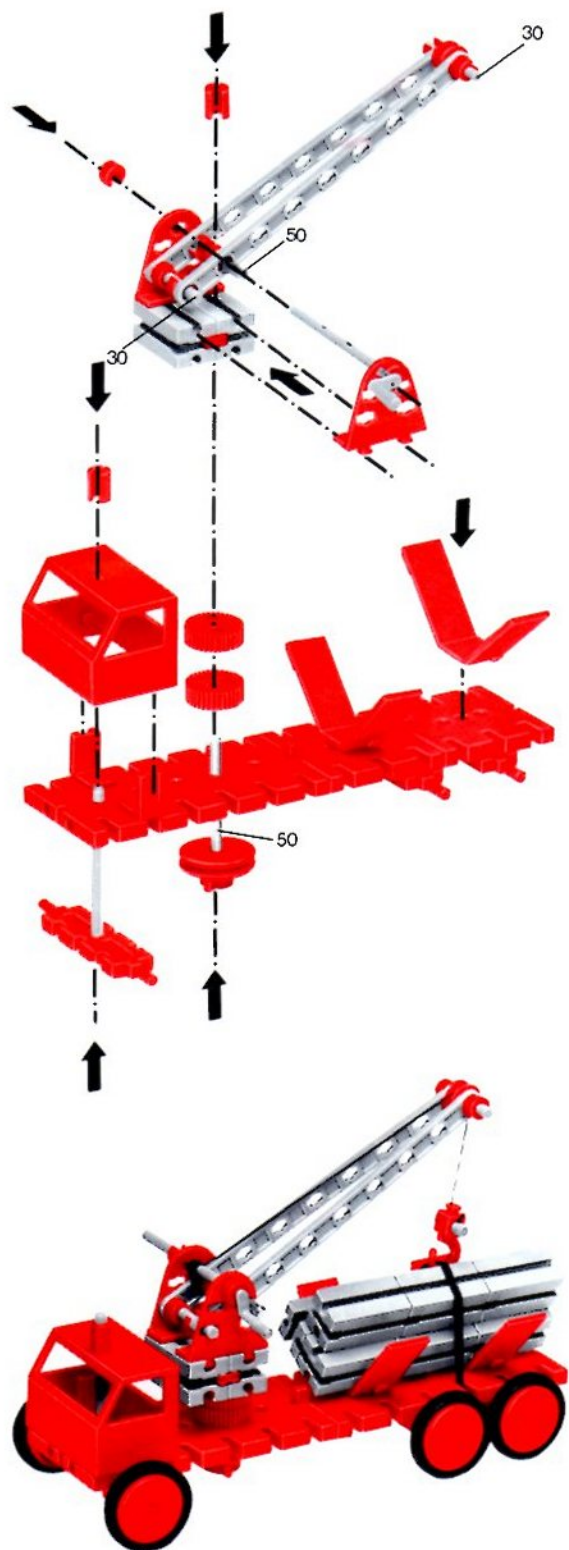

## 50/1

50

50

110

**Stückliste · Part List · Nomenclature · Onderdelenlijst · Detalj översikt**

	1	Grundplatte 180 x 90 · Base plate 180 x 90 · Plaque de base 180 x 90 · Basisplaat 180 x 90 · Bottenplatta 180 x 90 Art.-Nr. 4 31001 1		5	Flachnabe · Flat hub · Moyeu plat · Platte naaf · Plattnav  Art.-Nr. 3 31015 1
	2	Baustein 30 mit Bohrung · Building block 30 with bore · Pierre grise de 30 percée · Bouwsteen 30 met asgat · Byggnadssten 30 med borrhål Art.-Nr. 3 31004 1		4	Reifen 45 · Tyre 45 · Pneu 45 · Wielband 45 · Däck 45  Art.-Nr. 4 31018 1
	10	Baustein 15 · Building block 15 · Pierre grise de 15 · Bouwsteen 15 · Byggnadssten 15  Art.-Nr. 3 31005 1		2	Gummiring 37 x 2,5 · Rubber ring 37 x 2,5 · Élastique pour pneu · Rubberring 37 x 2,5 · Gummiring 37 x 2,5 Art.-Nr. 4 36051 7
	4	Baustein 5 · Building block 5 · Pierre rouge de 5 · Bouwsteen 5 · Byggnadssten 5  Art.-Nr. 4 37237 1		1	Drehscheibe Ø 60 · Large pulley wheel Ø 60 · Couronne de poulie Ø 60 · Draaischijf Ø 60 · Svängskiva Ø 60 Art.-Nr. 4 31019 1
	2	Winkelbaustein gleichschenkelig · Angle block, isosceles · Pierre rouge angulaire isocèle · Hoeksteen met gelijke benen · Vinkelsten, rätvinklig Art.-Nr. 4 31011 1		1	Seilrolle Ø 21 · Wheel pulley Ø 21 · Poulie Ø 21 · Snaarschijf Ø 21 · Lintrumma Ø 21 Art.-Nr. 4 35795 1
	6	Verbindungsstück 15 · Connector 15 · Languette d'assemblage 15 · Verbindingsstuk 15 · Förbindingsstycke 15 Art.-Nr. 4 31060 1		4	Baustein V 15 Eck · Building block V 15 corner · Pierre V 15 d'angle · Hoekbouwsteen V 15 · Hörnbyggnadssten V 15 Art.-Nr. 4 38240 1
	2	Verbindungsstück 30 · Connector 30 · Languette d'assemblage 30 · Verbindingsstuk 30 · Förbindingsstycke 30 Art.-Nr. 4 31061 1		1	Rügelachse 4 x 75 · Winged axle 4 x 75 · Axe gris verrouillable de 4 x 75 · Nokas 4 x 75 · Vingaxel 4 x 75 Art.-Nr. 4 38257 1
	2	Verbindungsstück 45 · Connector 45 · Languette d'assemblage 45 · Verbindingsstuk 45 · Förbindingsstycke 45 Art.-Nr. 4 31330 1		2	Lagerbock · Coupling bracket · Appui de treuil · Steunstuk · Hållare Art.-Nr. 4 38252 1
	1	Schaufelseite, rot · Bucket, red · Pelle partie droite, rouge · Deel, laadschop · Skovelsida Art.-Nr. 4 37354 1 links Art.-Nr. 4 37353 1 rechts		1	Kunststoffachse 4 x 30 · Plastic axle 4 x 30 · Axe plastique 4 x 30 · K-as 4 x 30 · Axel av syntetmaterial 4 x 30 Art.-Nr. 4 38413 1
	3	Schaufelzwischenteil, rot · Bucket-intermediate section, red · Pelle (partie centrale), rouge · Tussestuk laadschop · Skovelsida, höger Art.-Nr. 4 37355 1		2	Winkelstein 10 x 15 x 15 · Angle block 10 x 15 x 15 · Pierre rouge angulaire 10 x 15 x 15 · Hoeksteen 10 x 15 x 15 · Vinkelsten 10 x 15 x 15 Art.-Nr. 4 38423 1
	2	Riegelscheibe · Blocking washer · Disque d'arrêt · Grendelschijf · Regelskiva Art.-Nr. 4 36334 1		1	Flügelachse 4 x 45 · Winged axle 4 x 45 · Axe gris verrouillable 4 x 45 · Nokas 4 x 45 · Vingaxel 4 x 45 Art.-Nr. 4 38256 1
	2	Strebe 120 · Strut 120 · Entretoise de 120 · Spant 120 · Stråva 120 Art. Nr. 4 38532 1		4	Bauplatte 30 x 45 · Building plate 30 x 45 · Panneau de revêtement à tenons 30 x 45 · Bouwplaat 30 x 45 · Byggnadsplatta 30 x 45 Art.-Nr. 4 38248 1
	2	Strebe 90 · Strut 90 · Entretoise de 90 · Spant 90 · Stråva 90 Art. Nr. 4 38533 1		1	Führerhaus 45 DL, rot · Driver's cab with hole 45 DL · Cabine de 45 rouge avec perçage · Kabinedak 45 DL · Forarhytt 45 DL Art. Nr. 4 38443 1
	1	Achse 110 · Axle 110 · Axe 110 · As 110 · Axel 110  Art.-Nr. 4 31031 3		2	Gelenkstein 15 · Hinged block 15 · Articulation 15 · Scharnierstein 15 · Länksten 15 Art.-Nr. 3 38459 1
	1	Achse 60 · Axle 60 · Axe 60 · As 60 · Axel 60  Art.-Nr. 4 31032 3		2	Radstift · Half axle · Axe de roue à 1 tenon · Wielas · Hjulstift  Art.-Nr. 4 38471 1
	2	Klemmbuchse 10 · Spring clip 10 · Baque de serrage 10 · Klembus 10 · Klämbussning 10 Art.-Nr. 3 31023 1		2	S-Riegel 4 · Single rivet 4 mm · Rivet de 4 · Grendel 4 · S-Regel 4  Art.-Nr. 4 36323 1
	2	Klemmbuchse 5 · Spring clip 5 · Baque de serrage 5 · Klembus 5 · Klämbussning 5 Art.-Nr. 3 37679 1		2	S-Riegel 6 · Double rivet 6 mm · Rivet de 6 · Grendel 6 · S-Regel 6  Art.-Nr. 4 36324 1
	1	Klemmkupplung · Coupling · Manchon d'accouplement · Klemkoppeling · Klämökoppling Art.-Nr. 4 31024 1		2	Zwischenstück 5 x 15 x 30 · Connector 5 x 15 x 30 · Raccord 5 x 15 x 30 · Tussestuk 5 x 15 x 30 · Mellandel 5 x 15 x 30 Art.-Nr. 4 38424 1