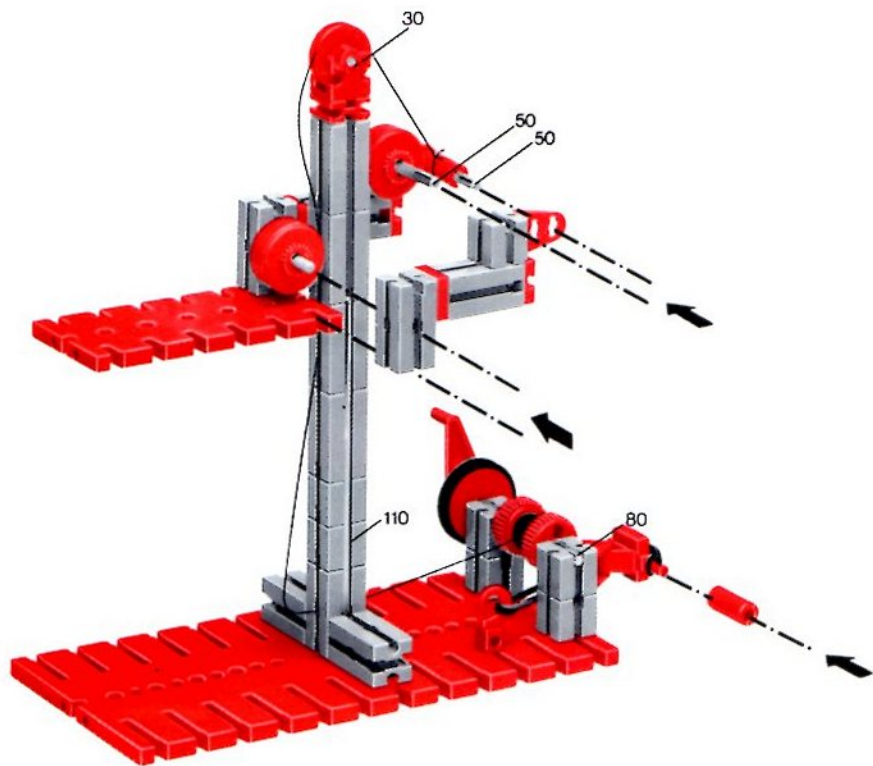

## 50/1

50

50

110

**Stückliste · Part List · Nomenclature · Onderdelenlijst · Detalj översikt**

	1	Grundplatte 180 x 90 · Base plate 180 x 90 · Plaque de base 180 x 90 · Basisplaat 180 x 90 · Bottenplatta 180 x 90 Art.-Nr. 4 31001 1		5	Flachnabe · Flat hub · Moyeu plat · Platte naaf · Plattnav  Art.-Nr. 3 31015 1
	2	Baustein 30 mit Bohrung · Building block 30 with bore · Pierre grise de 30 percée · Bouwsteen 30 met asgat · Byggnadssten 30 med borrhål Art.-Nr. 3 31004 1		4	Reifen 45 · Tyre 45 · Pneu 45 · Wielband 45 · Däck 45  Art.-Nr. 4 31018 1
	10	Baustein 15 · Building block 15 · Pierre grise de 15 · Bouwsteen 15 · Byggnadssten 15  Art.-Nr. 3 31005 1		2	Gummiring 37 x 2,5 · Rubber ring 37 x 2,5 · Élastique pour pneu · Rubberring 37 x 2,5 · Gummiring 37 x 2,5 Art.-Nr. 4 36051 7
	4	Baustein 5 · Building block 5 · Pierre rouge de 5 · Bouwsteen 5 · Byggnadssten 5  Art.-Nr. 4 37237 1		1	Drehscheibe Ø 60 · Large pulley wheel Ø 60 · Couronne de poulie Ø 60 · Draaischijf Ø 60 · Svängskiva Ø 60 Art.-Nr. 4 31019 1
	2	Winkelbaustein gleichschenkelig · Angle block, isosceles · Pierre rouge angulaire isocèle · Hoeksteen met gelijke benen · Vinkelsten, rätvinklig Art.-Nr. 4 31011 1		1	Seilrolle Ø 21 · Wheel pulley Ø 21 · Poulie Ø 21 · Snaarschijf Ø 21 · Lintrumma Ø 21 Art.-Nr. 4 35795 1
	6	Verbindungsstück 15 · Connector 15 · Languette d'assemblage 15 · Verbindingsstuk 15 · Förbindingsstycke 15 Art.-Nr. 4 31060 1		4	Baustein V 15 Eck · Building block V 15 corner · Pierre V 15 d'angle · Hoekbouwsteen V 15 · Hörnbyggnadssten V 15 Art.-Nr. 4 38240 1
	2	Verbindungsstück 30 · Connector 30 · Languette d'assemblage 30 · Verbindingsstuk 30 · Förbindingsstycke 30 Art.-Nr. 4 31061 1		1	Rügelachse 4 x 75 · Winged axle 4 x 75 · Axe gris verrouillable de 4 x 75 · Nokas 4 x 75 · Vingaxel 4 x 75 Art.-Nr. 4 38257 1
	2	Verbindungsstück 45 · Connector 45 · Languette d'assemblage 45 · Verbindingsstuk 45 · Förbindingsstycke 45 Art.-Nr. 4 31330 1		2	Lagerbock · Coupling bracket · Appui de treuil · Steunstuk · Hållare Art.-Nr. 4 38252 1
	1	Schaufelseite, rot · Bucket, red · Pelle partie droite, rouge · Deel, laadschop · Skovelsida Art.-Nr. 4 37354 1 links Art.-Nr. 4 37353 1 rechts		1	Kunststoffachse 4 x 30 · Plastic axle 4 x 30 · Axe plastique 4 x 30 · K-as 4 x 30 · Axel av syntetmaterial 4 x 30 Art.-Nr. 4 38413 1
	3	Schaufelzwischenteil, rot · Bucket-intermediate section, red · Pelle (partie centrale), rouge · Tussestuk laadschop · Skovelsida, höger Art.-Nr. 4 37355 1		2	Winkelstein 10 x 15 x 15 · Angle block 10 x 15 x 15 · Pierre rouge angulaire 10 x 15 x 15 · Hoeksteen 10 x 15 x 15 · Vinkelsten 10 x 15 x 15 Art.-Nr. 4 38423 1
	2	Riegelscheibe · Blocking washer · Disque d'arrêt · Grendelschijf · Regelskiva Art.-Nr. 4 36334 1		1	Flügelachse 4 x 45 · Winged axle 4 x 45 · Axe gris verrouillable 4 x 45 · Nokas 4 x 45 · Vingaxel 4 x 45 Art.-Nr. 4 38256 1
	2	Strebe 120 · Strut 120 · Entretoise de 120 · Spant 120 · Stråva 120 Art. Nr. 4 38532 1		4	Bauplatte 30 x 45 · Building plate 30 x 45 · Panneau de revêtement à tenons 30 x 45 · Bouwplaat 30 x 45 · Byggnadsplatta 30 x 45 Art.-Nr. 4 38248 1
	2	Strebe 90 · Strut 90 · Entretoise de 90 · Spant 90 · Stråva 90 Art. Nr. 4 38533 1		1	Führerhaus 45 DL, rot · Driver's cab with hole 45 DL · Cabine de 45 rouge avec perçage · Kabinedak 45 DL · Forarhytt 45 DL Art. Nr. 4 38443 1
	1	Achse 110 · Axle 110 · Axe 110 · As 110 · Axel 110  Art.-Nr. 4 31031 3		2	Gelenkstein 15 · Hinged block 15 · Articulation 15 · Scharnierstein 15 · Länksten 15 Art.-Nr. 3 38459 1
	1	Achse 60 · Axle 60 · Axe 60 · As 60 · Axel 60  Art.-Nr. 4 31032 3		2	Radstift · Half axle · Axe de roue à 1 tenon · Wielas · Hjulstift  Art.-Nr. 4 38471 1
	2	Klemmbuchse 10 · Spring clip 10 · Baque de serrage 10 · Klembus 10 · Klämbussning 10 Art.-Nr. 3 31023 1		2	S-Riegel 4 · Single rivet 4 mm · Rivet de 4 · Grendel 4 · S-Regel 4  Art.-Nr. 4 36323 1
	2	Klemmbuchse 5 · Spring clip 5 · Baque de serrage 5 · Klembus 5 · Klämbussning 5 Art.-Nr. 3 37679 1		2	S-Riegel 6 · Double rivet 6 mm · Rivet de 6 · Grendel 6 · S-Regel 6  Art.-Nr. 4 36324 1
	1	Klemmkupplung · Coupling · Manchon d'accouplement · Klemkoppeling · Klämökoppling Art.-Nr. 4 31024 1		2	Zwischenstück 5 x 15 x 30 · Connector 5 x 15 x 30 · Raccord 5 x 15 x 30 · Tussestuk 5 x 15 x 30 · Mellandel 5 x 15 x 30 Art.-Nr. 4 38424 1