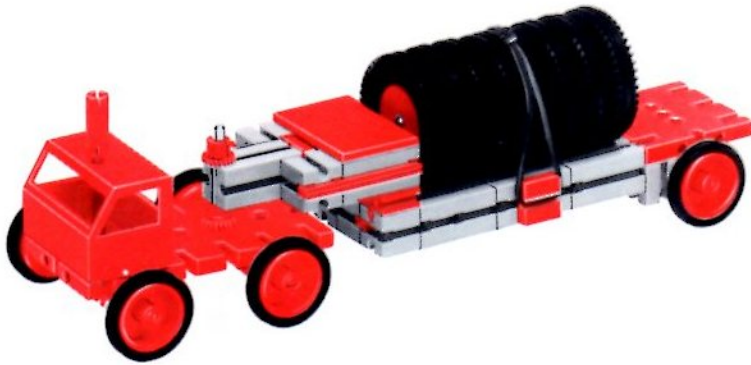

## 50/1

50

50

110

**Stückliste · Part List · Nomenclature · Onderdelenlijst · Detalj översikt**

	1	Grundplatte 180 x 90 · Base plate 180 x 90 · Plaque de base 180 x 90 · Basisplaat 180 x 90 · Bottenplatta 180 x 90 Art.-Nr. 4 31001 1		5	Flachnabe · Flat hub · Moyeu plat · Platte naaf · Plattnav  Art.-Nr. 3 31015 1
	2	Baustein 30 mit Bohrung · Building block 30 with bore · Pierre grise de 30 percée · Bouwsteen 30 met asgat · Byggnadssten 30 med borrhål Art.-Nr. 3 31004 1		4	Reifen 45 · Tyre 45 · Pneu 45 · Wielband 45 · Däck 45  Art.-Nr. 4 31018 1
	10	Baustein 15 · Building block 15 · Pierre grise de 15 · Bouwsteen 15 · Byggnadssten 15  Art.-Nr. 3 31005 1		2	Gummiring 37 x 2,5 · Rubber ring 37 x 2,5 · Élastique pour pneu · Rubberring 37 x 2,5 · Gummiring 37 x 2,5 Art.-Nr. 4 36051 7
	4	Baustein 5 · Building block 5 · Pierre rouge de 5 · Bouwsteen 5 · Byggnadssten 5  Art.-Nr. 4 37237 1		1	Drehscheibe Ø 60 · Large pulley wheel Ø 60 · Couronne de poulie Ø 60 · Draaischijf Ø 60 · Svängskiva Ø 60 Art.-Nr. 4 31019 1
	2	Winkelbaustein gleichschenkelig · Angle block, isosceles · Pierre rouge angulaire isocèle · Hoeksteen met gelijke benen · Vinkelsten, rätvinklig Art.-Nr. 4 31011 1		1	Seilrolle Ø 21 · Wheel pulley Ø 21 · Poulie Ø 21 · Snaarschijf Ø 21 · Lintrumma Ø 21 Art.-Nr. 4 35795 1
	6	Verbindungsstück 15 · Connector 15 · Languette d'assemblage 15 · Verbindingsstuk 15 · Förbindingsstycke 15 Art.-Nr. 4 31060 1		4	Baustein V 15 Eck · Building block V 15 corner · Pierre V 15 d'angle · Hoekbouwsteen V 15 · Hörnbyggnadssten V 15 Art.-Nr. 4 38240 1
	2	Verbindungsstück 30 · Connector 30 · Languette d'assemblage 30 · Verbindingsstuk 30 · Förbindingsstycke 30 Art.-Nr. 4 31061 1		1	Rügelachse 4 x 75 · Winged axle 4 x 75 · Axe gris verrouillable de 4 x 75 · Nokas 4 x 75 · Vingaxel 4 x 75 Art.-Nr. 4 38257 1
	2	Verbindungsstück 45 · Connector 45 · Languette d'assemblage 45 · Verbindingsstuk 45 · Förbindingsstycke 45 Art.-Nr. 4 31330 1		2	Lagerbock · Coupling bracket · Appui de treuil · Steunstuk · Hållare Art.-Nr. 4 38252 1
	1	Schaufelseite, rot · Bucket, red · Pelle partie droite, rouge · Deel, laadschop · Skovelsida Art.-Nr. 4 37354 1 links Art.-Nr. 4 37353 1 rechts		1	Kunststoffachse 4 x 30 · Plastic axle 4 x 30 · Axe plastique 4 x 30 · K-as 4 x 30 · Axel av syntetmaterial 4 x 30 Art.-Nr. 4 38413 1
	3	Schaufelzwischenteil, rot · Bucket-intermediate section, red · Pelle (partie centrale), rouge · Tussestuk laadschop · Skovelsida, höger Art.-Nr. 4 37355 1		2	Winkelstein 10 x 15 x 15 · Angle block 10 x 15 x 15 · Pierre rouge angulaire 10 x 15 x 15 · Hoeksteen 10 x 15 x 15 · Vinkelsten 10 x 15 x 15 Art.-Nr. 4 38423 1
	2	Riegelscheibe · Blocking washer · Disque d'arrêt · Grendelschijf · Regelskiva Art.-Nr. 4 36334 1		1	Flügelachse 4 x 45 · Winged axle 4 x 45 · Axe gris verrouillable 4 x 45 · Nokas 4 x 45 · Vingaxel 4 x 45 Art.-Nr. 4 38256 1
	2	Strebe 120 · Strut 120 · Entretoise de 120 · Spant 120 · Stråva 120 Art. Nr. 4 38532 1		4	Bauplatte 30 x 45 · Building plate 30 x 45 · Panneau de revêtement à tenons 30 x 45 · Bouwplaat 30 x 45 · Byggnadsplatta 30 x 45 Art.-Nr. 4 38248 1
	2	Strebe 90 · Strut 90 · Entretoise de 90 · Spant 90 · Stråva 90 Art. Nr. 4 38533 1		1	Führerhaus 45 DL, rot · Driver's cab with hole 45 DL · Cabine de 45 rouge avec perçage · Kabinedak 45 DL · Forarhytt 45 DL Art. Nr. 4 38443 1
	1	Achse 110 · Axle 110 · Axe 110 · As 110 · Axel 110  Art.-Nr. 4 31031 3		2	Gelenkstein 15 · Hinged block 15 · Articulation 15 · Scharnierstein 15 · Länksten 15 Art.-Nr. 3 38459 1
	1	Achse 60 · Axle 60 · Axe 60 · As 60 · Axel 60  Art.-Nr. 4 31032 3		2	Radstift · Half axle · Axe de roue à 1 tenon · Wielas · Hjulstift  Art.-Nr. 4 38471 1
	2	Klemmbuchse 10 · Spring clip 10 · Baque de serrage 10 · Klembus 10 · Klämbussning 10 Art.-Nr. 3 31023 1		2	S-Riegel 4 · Single rivet 4 mm · Rivet de 4 · Grendel 4 · S-Regel 4  Art.-Nr. 4 36323 1
	2	Klemmbuchse 5 · Spring clip 5 · Baque de serrage 5 · Klembus 5 · Klämbussning 5 Art.-Nr. 3 37679 1		2	S-Riegel 6 · Double rivet 6 mm · Rivet de 6 · Grendel 6 · S-Regel 6  Art.-Nr. 4 36324 1
	1	Klemmkupplung · Coupling · Manchon d'accouplement · Klemkoppeling · Klämökoppling Art.-Nr. 4 31024 1		2	Zwischenstück 5 x 15 x 30 · Connector 5 x 15 x 30 · Raccord 5 x 15 x 30 · Tussestuk 5 x 15 x 30 · Mellandel 5 x 15 x 30 Art.-Nr. 4 38424 1