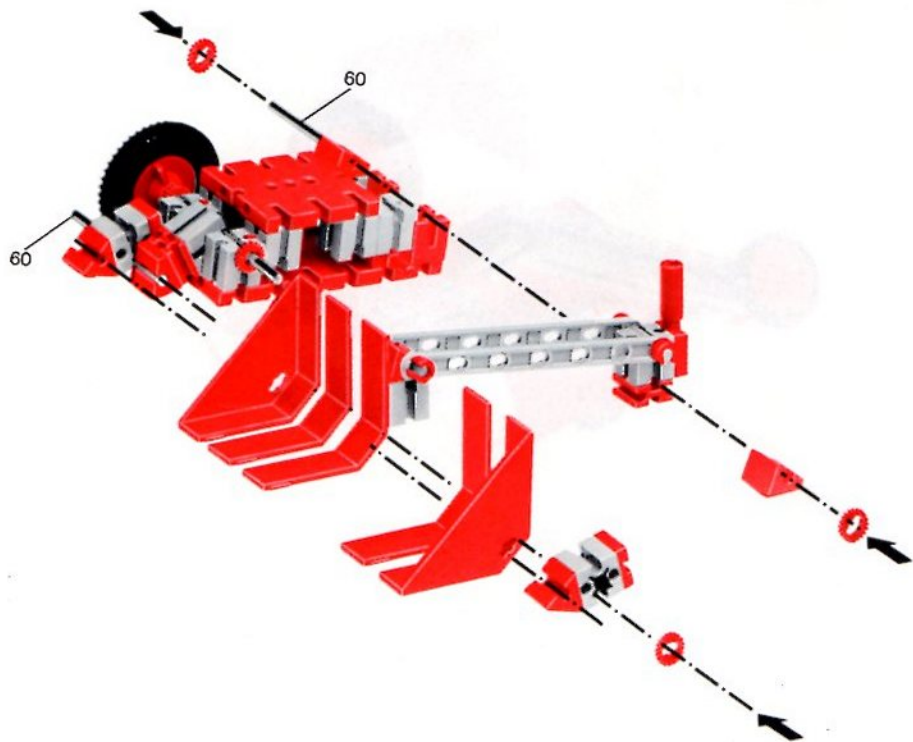

## 50/1

50

50

110

**Stückliste · Part List · Nomenclature · Onderdelenlijst · Detalj översikt**

	1	Grundplatte 180 x 90 · Base plate 180 x 90 · Plaque de base 180 x 90 · Basisplaat 180 x 90 · Bottenplatta 180 x 90 Art.-Nr. 4 31001 1		5	Flachnabe · Flat hub · Moyeu plat · Platte naaf · Plattnav  Art.-Nr. 3 31015 1
	2	Baustein 30 mit Bohrung · Building block 30 with bore · Pierre grise de 30 percée · Bouwsteen 30 met asgat · Byggnadssten 30 med borrhål Art.-Nr. 3 31004 1		4	Reifen 45 · Tyre 45 · Pneu 45 · Wielband 45 · Däck 45  Art.-Nr. 4 31018 1
	10	Baustein 15 · Building block 15 · Pierre grise de 15 · Bouwsteen 15 · Byggnadssten 15  Art.-Nr. 3 31005 1		2	Gummiring 37 x 2,5 · Rubber ring 37 x 2,5 · Élastique pour pneu · Rubberring 37 x 2,5 · Gummiring 37 x 2,5 Art.-Nr. 4 36051 7
	4	Baustein 5 · Building block 5 · Pierre rouge de 5 · Bouwsteen 5 · Byggnadssten 5  Art.-Nr. 4 37237 1		1	Drehscheibe Ø 60 · Large pulley wheel Ø 60 · Couronne de poulie Ø 60 · Draaischijf Ø 60 · Svängskiva Ø 60 Art.-Nr. 4 31019 1
	2	Winkelbaustein gleichschenkelig · Angle block, isosceles · Pierre rouge angulaire isocèle · Hoeksteen met gelijke benen · Vinkelsten, rätvinklig Art.-Nr. 4 31011 1		1	Seilrolle Ø 21 · Wheel pulley Ø 21 · Poulie Ø 21 · Snaarschijf Ø 21 · Lintrumma Ø 21 Art.-Nr. 4 35795 1
	6	Verbindungsstück 15 · Connector 15 · Languette d'assemblage 15 · Verbindingsstuk 15 · Förbindingsstycke 15 Art.-Nr. 4 31060 1		4	Baustein V 15 Eck · Building block V 15 corner · Pierre V 15 d'angle · Hoekbouwsteen V 15 · Hörnbyggnadssten V 15 Art.-Nr. 4 38240 1
	2	Verbindungsstück 30 · Connector 30 · Languette d'assemblage 30 · Verbindingsstuk 30 · Förbindingsstycke 30 Art.-Nr. 4 31061 1		1	Rügelachse 4 x 75 · Winged axle 4 x 75 · Axe gris verrouillable de 4 x 75 · Nokas 4 x 75 · Vingaxel 4 x 75 Art.-Nr. 4 38257 1
	2	Verbindungsstück 45 · Connector 45 · Languette d'assemblage 45 · Verbindingsstuk 45 · Förbindingsstycke 45 Art.-Nr. 4 31330 1		2	Lagerbock · Coupling bracket · Appui de treuil · Steunstuk · Hållare Art.-Nr. 4 38252 1
	1	Schaufelseite, rot · Bucket, red · Pelle partie droite, rouge · Deel, laadschop · Skovelsida Art.-Nr. 4 37354 1 links Art.-Nr. 4 37353 1 rechts		1	Kunststoffachse 4 x 30 · Plastic axle 4 x 30 · Axe plastique 4 x 30 · K-as 4 x 30 · Axel av syntetmaterial 4 x 30 Art.-Nr. 4 38413 1
	3	Schaufelzwischenteil, rot · Bucket-intermediate section, red · Pelle (partie centrale), rouge · Tussestuk laadschop · Skovelsida, höger Art.-Nr. 4 37355 1		2	Winkelstein 10 x 15 x 15 · Angle block 10 x 15 x 15 · Pierre rouge angulaire 10 x 15 x 15 · Hoeksteen 10 x 15 x 15 · Vinkelsten 10 x 15 x 15 Art.-Nr. 4 38423 1
	2	Riegelscheibe · Blocking washer · Disque d'arrêt · Grendelschijf · Regelskiva Art.-Nr. 4 36334 1		1	Flügelachse 4 x 45 · Winged axle 4 x 45 · Axe gris verrouillable 4 x 45 · Nokas 4 x 45 · Vingaxel 4 x 45 Art.-Nr. 4 38256 1
	2	Strebe 120 · Strut 120 · Entretoise de 120 · Spant 120 · Stråva 120 Art. Nr. 4 38532 1		4	Bauplatte 30 x 45 · Building plate 30 x 45 · Panneau de revêtement à tenons 30 x 45 · Bouwplaat 30 x 45 · Byggnadsplatta 30 x 45 Art.-Nr. 4 38248 1
	2	Strebe 90 · Strut 90 · Entretoise de 90 · Spant 90 · Stråva 90 Art. Nr. 4 38533 1		1	Führerhaus 45 DL, rot · Driver's cab with hole 45 DL · Cabine de 45 rouge avec perçage · Kabinedak 45 DL · Forarhytt 45 DL Art. Nr. 4 38443 1
	1	Achse 110 · Axle 110 · Axe 110 · As 110 · Axel 110  Art.-Nr. 4 31031 3		2	Gelenkstein 15 · Hinged block 15 · Articulation 15 · Scharnierstein 15 · Länksten 15 Art.-Nr. 3 38459 1
	1	Achse 60 · Axle 60 · Axe 60 · As 60 · Axel 60  Art.-Nr. 4 31032 3		2	Radstift · Half axle · Axe de roue à 1 tenon · Wielas · Hjulstift  Art.-Nr. 4 38471 1
	2	Klemmbuchse 10 · Spring clip 10 · Baque de serrage 10 · Klembus 10 · Klämbussning 10 Art.-Nr. 3 31023 1		2	S-Riegel 4 · Single rivet 4 mm · Rivet de 4 · Grendel 4 · S-Regel 4  Art.-Nr. 4 36323 1
	2	Klemmbuchse 5 · Spring clip 5 · Baque de serrage 5 · Klembus 5 · Klämbussning 5 Art.-Nr. 3 37679 1		2	S-Riegel 6 · Double rivet 6 mm · Rivet de 6 · Grendel 6 · S-Regel 6  Art.-Nr. 4 36324 1
	1	Klemmkupplung · Coupling · Manchon d'accouplement · Klemkoppeling · Klämökoppling Art.-Nr. 4 31024 1		2	Zwischenstück 5 x 15 x 30 · Connector 5 x 15 x 30 · Raccord 5 x 15 x 30 · Tussestuk 5 x 15 x 30 · Mellandel 5 x 15 x 30 Art.-Nr. 4 38424 1