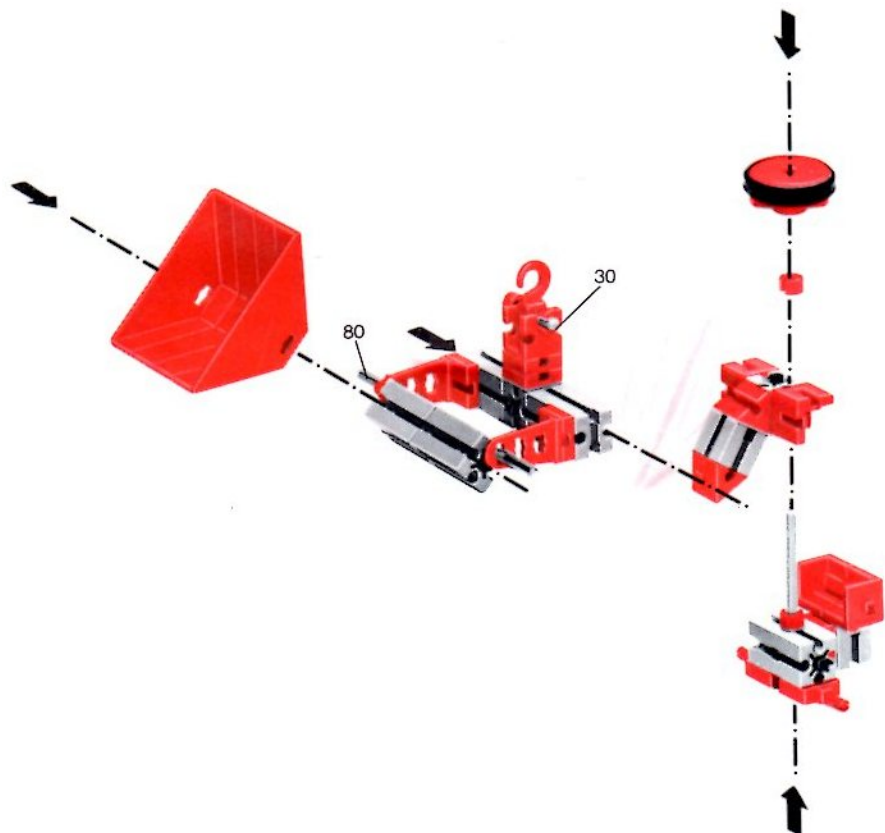

## 50/1

50

50

110

**Stückliste · Part List · Nomenclature · Onderdelenlijst · Detalj översikt**

	1	Grundplatte 180 x 90 · Base plate 180 x 90 · Plaque de base 180 x 90 · Basisplaat 180 x 90 · Bottenplatta 180 x 90 Art.-Nr. 4 31001 1		5	Flachnabe · Flat hub · Moyeu plat · Platte naaf · Plattnav  Art.-Nr. 3 31015 1
	2	Baustein 30 mit Bohrung · Building block 30 with bore · Pierre grise de 30 percée · Bouwsteen 30 met asgat · Byggnadssten 30 med borrhål Art.-Nr. 3 31004 1		4	Reifen 45 · Tyre 45 · Pneu 45 · Wielband 45 · Däck 45  Art.-Nr. 4 31018 1
	10	Baustein 15 · Building block 15 · Pierre grise de 15 · Bouwsteen 15 · Byggnadssten 15  Art.-Nr. 3 31005 1		2	Gummiring 37 x 2,5 · Rubber ring 37 x 2,5 · Élastique pour pneu · Rubberring 37 x 2,5 · Gummiring 37 x 2,5 Art.-Nr. 4 36051 7
	4	Baustein 5 · Building block 5 · Pierre rouge de 5 · Bouwsteen 5 · Byggnadssten 5  Art.-Nr. 4 37237 1		1	Drehscheibe Ø 60 · Large pulley wheel Ø 60 · Couronne de poulie Ø 60 · Draaischijf Ø 60 · Svängskiva Ø 60 Art.-Nr. 4 31019 1
	2	Winkelbaustein gleichschenkelig · Angle block, isosceles · Pierre rouge angulaire isocèle · Hoeksteen met gelijke benen · Vinkelsten, rätvinklig Art.-Nr. 4 31011 1		1	Seilrolle Ø 21 · Wheel pulley Ø 21 · Poulie Ø 21 · Snaarschijf Ø 21 · Lintrumma Ø 21 Art.-Nr. 4 35795 1
	6	Verbindungsstück 15 · Connector 15 · Languette d'assemblage 15 · Verbindingsstuk 15 · Förbindingsstycke 15 Art.-Nr. 4 31060 1		4	Baustein V 15 Eck · Building block V 15 corner · Pierre V 15 d'angle · Hoekbouwsteen V 15 · Hörnbyggnadssten V 15 Art.-Nr. 4 38240 1
	2	Verbindungsstück 30 · Connector 30 · Languette d'assemblage 30 · Verbindingsstuk 30 · Förbindingsstycke 30 Art.-Nr. 4 31061 1		1	Rügelachse 4 x 75 · Winged axle 4 x 75 · Axe gris verrouillable de 4 x 75 · Nokas 4 x 75 · Vingaxel 4 x 75 Art.-Nr. 4 38257 1
	2	Verbindungsstück 45 · Connector 45 · Languette d'assemblage 45 · Verbindingsstuk 45 · Förbindingsstycke 45 Art.-Nr. 4 31330 1		2	Lagerbock · Coupling bracket · Appui de treuil · Steunstuk · Hållare Art.-Nr. 4 38252 1
	1	Schaufelseite, rot · Bucket, red · Pelle partie droite, rouge · Deel, laadschop · Skovelsida Art.-Nr. 4 37354 1 links Art.-Nr. 4 37353 1 rechts		1	Kunststoffachse 4 x 30 · Plastic axle 4 x 30 · Axe plastique 4 x 30 · K-as 4 x 30 · Axel av syntetmaterial 4 x 30 Art.-Nr. 4 38413 1
	3	Schaufelzwischenteil, rot · Bucket-intermediate section, red · Pelle (partie centrale), rouge · Tussestuk laadschop · Skovelsida, höger Art.-Nr. 4 37355 1		2	Winkelstein 10 x 15 x 15 · Angle block 10 x 15 x 15 · Pierre rouge angulaire 10 x 15 x 15 · Hoeksteen 10 x 15 x 15 · Vinkelsten 10 x 15 x 15 Art.-Nr. 4 38423 1
	2	Riegelscheibe · Blocking washer · Disque d'arrêt · Grendelschijf · Regelskiva Art.-Nr. 4 36334 1		1	Flügelachse 4 x 45 · Winged axle 4 x 45 · Axe gris verrouillable 4 x 45 · Nokas 4 x 45 · Vingaxel 4 x 45 Art.-Nr. 4 38256 1
	2	Strebe 120 · Strut 120 · Entretoise de 120 · Spant 120 · Stråva 120 Art. Nr. 4 38532 1		4	Bauplatte 30 x 45 · Building plate 30 x 45 · Panneau de revêtement à tenons 30 x 45 · Bouwplaat 30 x 45 · Byggnadsplatta 30 x 45 Art.-Nr. 4 38248 1
	2	Strebe 90 · Strut 90 · Entretoise de 90 · Spant 90 · Stråva 90 Art. Nr. 4 38533 1		1	Führerhaus 45 DL, rot · Driver's cab with hole 45 DL · Cabine de 45 rouge avec perçage · Kabinedak 45 DL · Forarhytt 45 DL Art. Nr. 4 38443 1
	1	Achse 110 · Axle 110 · Axe 110 · As 110 · Axel 110  Art.-Nr. 4 31031 3		2	Gelenkstein 15 · Hinged block 15 · Articulation 15 · Scharnierstein 15 · Länksten 15 Art.-Nr. 3 38459 1
	1	Achse 60 · Axle 60 · Axe 60 · As 60 · Axel 60  Art.-Nr. 4 31032 3		2	Radstift · Half axle · Axe de roue à 1 tenon · Wielas · Hjulstift  Art.-Nr. 4 38471 1
	2	Klemmbuchse 10 · Spring clip 10 · Baque de serrage 10 · Klembus 10 · Klämbussning 10 Art.-Nr. 3 31023 1		2	S-Riegel 4 · Single rivet 4 mm · Rivet de 4 · Grendel 4 · S-Regel 4  Art.-Nr. 4 36323 1
	2	Klemmbuchse 5 · Spring clip 5 · Baque de serrage 5 · Klembus 5 · Klämbussning 5 Art.-Nr. 3 37679 1		2	S-Riegel 6 · Double rivet 6 mm · Rivet de 6 · Grendel 6 · S-Regel 6  Art.-Nr. 4 36324 1
	1	Klemmkupplung · Coupling · Manchon d'accouplement · Klemkoppeling · Klämökoppling Art.-Nr. 4 31024 1		2	Zwischenstück 5 x 15 x 30 · Connector 5 x 15 x 30 · Raccord 5 x 15 x 30 · Tussestuk 5 x 15 x 30 · Mellandel 5 x 15 x 30 Art.-Nr. 4 38424 1