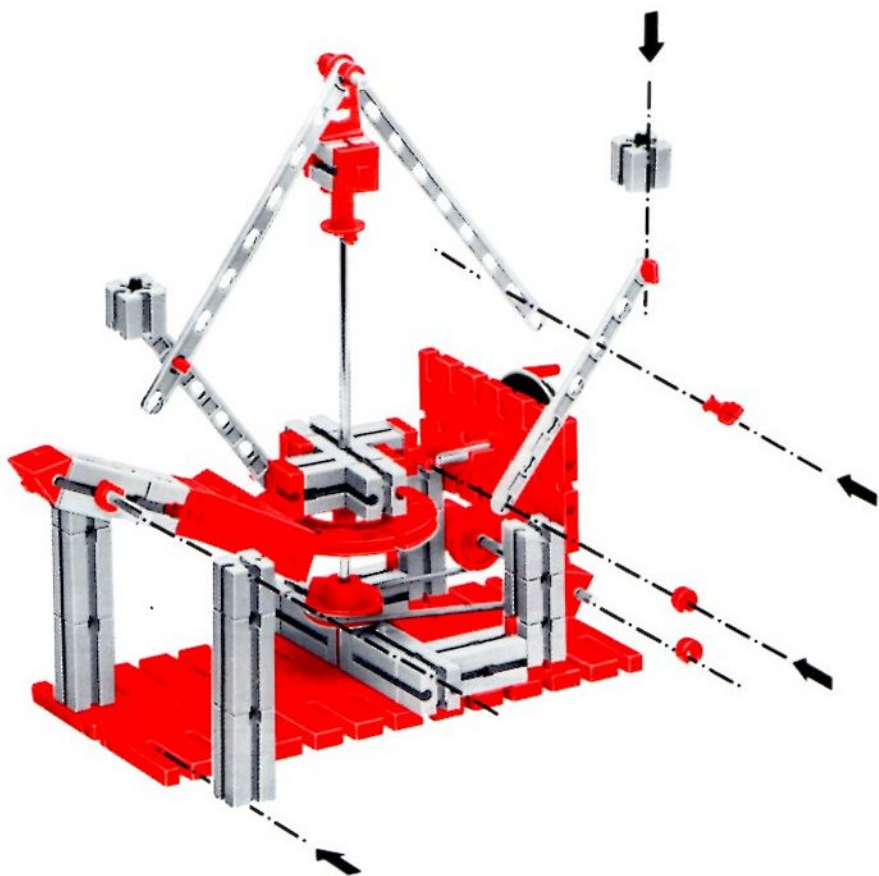

## 50/1

50

50

110

**Stückliste · Part List · Nomenclature · Onderdelenlijst · Detalj översikt**

	1	Grundplatte 180 x 90 · Base plate 180 x 90 · Plaque de base 180 x 90 · Basisplaat 180 x 90 · Bottenplatta 180 x 90 Art.-Nr. 4 31001 1		5	Flachnabe · Flat hub · Moyeu plat · Platte naaf · Plattnav  Art.-Nr. 3 31015 1
	2	Baustein 30 mit Bohrung · Building block 30 with bore · Pierre grise de 30 percée · Bouwsteen 30 met asgat · Byggnadssten 30 med borrhål Art.-Nr. 3 31004 1		4	Reifen 45 · Tyre 45 · Pneu 45 · Wielband 45 · Däck 45  Art.-Nr. 4 31018 1
	10	Baustein 15 · Building block 15 · Pierre grise de 15 · Bouwsteen 15 · Byggnadssten 15  Art.-Nr. 3 31005 1		2	Gummiring 37 x 2,5 · Rubber ring 37 x 2,5 · Élastique pour pneu · Rubberring 37 x 2,5 · Gummiring 37 x 2,5 Art.-Nr. 4 36051 7
	4	Baustein 5 · Building block 5 · Pierre rouge de 5 · Bouwsteen 5 · Byggnadssten 5  Art.-Nr. 4 37237 1		1	Drehscheibe Ø 60 · Large pulley wheel Ø 60 · Couronne de poulie Ø 60 · Draaischijf Ø 60 · Svängskiva Ø 60 Art.-Nr. 4 31019 1
	2	Winkelbaustein gleichschenkelig · Angle block, isosceles · Pierre rouge angulaire isocèle · Hoeksteen met gelijke benen · Vinkelsten, rätvinklig Art.-Nr. 4 31011 1		1	Seilrolle Ø 21 · Wheel pulley Ø 21 · Poulie Ø 21 · Snaarschijf Ø 21 · Lintrumma Ø 21 Art.-Nr. 4 35795 1
	6	Verbindungsstück 15 · Connector 15 · Languette d'assemblage 15 · Verbindingsstuk 15 · Förbindingsstycke 15 Art.-Nr. 4 31060 1		4	Baustein V 15 Eck · Building block V 15 corner · Pierre V 15 d'angle · Hoekbouwsteen V 15 · Hörnbyggnadssten V 15 Art.-Nr. 4 38240 1
	2	Verbindungsstück 30 · Connector 30 · Languette d'assemblage 30 · Verbindingsstuk 30 · Förbindingsstycke 30 Art.-Nr. 4 31061 1		1	Rügelachse 4 x 75 · Winged axle 4 x 75 · Axe gris verrouillable de 4 x 75 · Nokas 4 x 75 · Vingaxel 4 x 75 Art.-Nr. 4 38257 1
	2	Verbindungsstück 45 · Connector 45 · Languette d'assemblage 45 · Verbindingsstuk 45 · Förbindingsstycke 45 Art.-Nr. 4 31330 1		2	Lagerbock · Coupling bracket · Appui de treuil · Steunstuk · Hållare Art.-Nr. 4 38252 1
	1	Schaufelseite, rot · Bucket, red · Pelle partie droite, rouge · Deel, laadschop · Skovelsida Art.-Nr. 4 37354 1 links Art.-Nr. 4 37353 1 rechts		1	Kunststoffachse 4 x 30 · Plastic axle 4 x 30 · Axe plastique 4 x 30 · K-as 4 x 30 · Axel av syntetmaterial 4 x 30 Art.-Nr. 4 38413 1
	3	Schaufelzwischenteil, rot · Bucket-intermediate section, red · Pelle (partie centrale), rouge · Tussestuk laadschop · Skovelsida, höger Art.-Nr. 4 37355 1		2	Winkelstein 10 x 15 x 15 · Angle block 10 x 15 x 15 · Pierre rouge angulaire 10 x 15 x 15 · Hoeksteen 10 x 15 x 15 · Vinkelsten 10 x 15 x 15 Art.-Nr. 4 38423 1
	2	Riegelscheibe · Blocking washer · Disque d'arrêt · Grendelschijf · Regelskiva Art.-Nr. 4 36334 1		1	Flügelachse 4 x 45 · Winged axle 4 x 45 · Axe gris verrouillable 4 x 45 · Nokas 4 x 45 · Vingaxel 4 x 45 Art.-Nr. 4 38256 1
	2	Strebe 120 · Strut 120 · Entretoise de 120 · Spant 120 · Stråva 120 Art. Nr. 4 38532 1		4	Bauplatte 30 x 45 · Building plate 30 x 45 · Panneau de revêtement à tenons 30 x 45 · Bouwplaat 30 x 45 · Byggnadsplatta 30 x 45 Art.-Nr. 4 38248 1
	2	Strebe 90 · Strut 90 · Entretoise de 90 · Spant 90 · Stråva 90 Art. Nr. 4 38533 1		1	Führerhaus 45 DL, rot · Driver's cab with hole 45 DL · Cabine de 45 rouge avec perçage · Kabinedak 45 DL · Forarhytt 45 DL Art. Nr. 4 38443 1
	1	Achse 110 · Axle 110 · Axe 110 · As 110 · Axel 110  Art.-Nr. 4 31031 3		2	Gelenkstein 15 · Hinged block 15 · Articulation 15 · Scharnierstein 15 · Länksten 15 Art.-Nr. 3 38459 1
	1	Achse 60 · Axle 60 · Axe 60 · As 60 · Axel 60  Art.-Nr. 4 31032 3		2	Radstift · Half axle · Axe de roue à 1 tenon · Wielas · Hjulstift  Art.-Nr. 4 38471 1
	2	Klemmbuchse 10 · Spring clip 10 · Baque de serrage 10 · Klembus 10 · Klämbussning 10 Art.-Nr. 3 31023 1		2	S-Riegel 4 · Single rivet 4 mm · Rivet de 4 · Grendel 4 · S-Regel 4  Art.-Nr. 4 36323 1
	2	Klemmbuchse 5 · Spring clip 5 · Baque de serrage 5 · Klembus 5 · Klämbussning 5 Art.-Nr. 3 37679 1		2	S-Riegel 6 · Double rivet 6 mm · Rivet de 6 · Grendel 6 · S-Regel 6  Art.-Nr. 4 36324 1
	1	Klemmkupplung · Coupling · Manchon d'accouplement · Klemkoppeling · Klämökoppling Art.-Nr. 4 31024 1		2	Zwischenstück 5 x 15 x 30 · Connector 5 x 15 x 30 · Raccord 5 x 15 x 30 · Tussestuk 5 x 15 x 30 · Mellandel 5 x 15 x 30 Art.-Nr. 4 38424 1