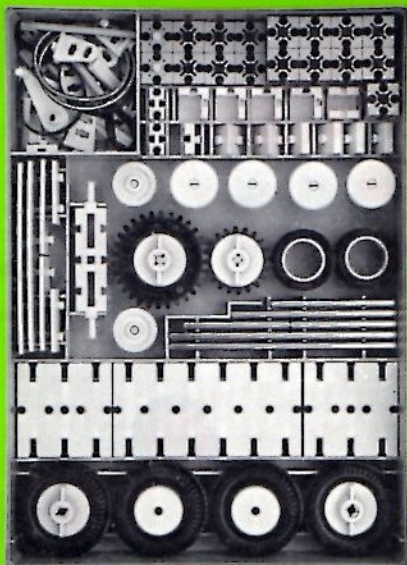

## 50/1

50

50

110

**Stückliste · Part List · Nomenclature · Onderdelenlijst · Detalj översikt**

	1	Grundplatte 180 x 90 · Base plate 180 x 90 · Plaque de base 180 x 90 · Basisplaat 180 x 90 · Bottenplatta 180 x 90 Art.-Nr. 4 31001 1		5	Flachnabe · Flat hub · Moyeu plat · Platte naaf · Plattnav  Art.-Nr. 3 31015 1
	2	Baustein 30 mit Bohrung · Building block 30 with bore · Pierre grise de 30 percée · Bouwsteen 30 met asgat · Byggnadssten 30 med borrhål Art.-Nr. 3 31004 1		4	Reifen 45 · Tyre 45 · Pneu 45 · Wielband 45 · Däck 45  Art.-Nr. 4 31018 1
	10	Baustein 15 · Building block 15 · Pierre grise de 15 · Bouwsteen 15 · Byggnadssten 15  Art.-Nr. 3 31005 1		2	Gummiring 37 x 2,5 · Rubber ring 37 x 2,5 · Élastique pour pneu · Rubberring 37 x 2,5 · Gummiring 37 x 2,5 Art.-Nr. 4 36051 7
	4	Baustein 5 · Building block 5 · Pierre rouge de 5 · Bouwsteen 5 · Byggnadssten 5  Art.-Nr. 4 37237 1		1	Drehscheibe Ø 60 · Large pulley wheel Ø 60 · Couronne de poulie Ø 60 · Draaischijf Ø 60 · Svängskiva Ø 60 Art.-Nr. 4 31019 1
	2	Winkelbaustein gleichschenkelig · Angle block, isosceles · Pierre rouge angulaire isocèle · Hoeksteen met gelijke benen · Vinkelsten, rätvinklig Art.-Nr. 4 31011 1		1	Seilrolle Ø 21 · Wheel pulley Ø 21 · Poulie Ø 21 · Snaarschijf Ø 21 · Lintrumma Ø 21 Art.-Nr. 4 35795 1
	6	Verbindungsstück 15 · Connector 15 · Languette d'assemblage 15 · Verbindingsstuk 15 · Förbindingsstycke 15 Art.-Nr. 4 31060 1		4	Baustein V 15 Eck · Building block V 15 corner · Pierre V 15 d'angle · Hoekbouwsteen V 15 · Hörnbyggnadssten V 15 Art.-Nr. 4 38240 1
	2	Verbindungsstück 30 · Connector 30 · Languette d'assemblage 30 · Verbindingsstuk 30 · Förbindingsstycke 30 Art.-Nr. 4 31061 1		1	Rügelachse 4 x 75 · Winged axle 4 x 75 · Axe gris verrouillable de 4 x 75 · Nokas 4 x 75 · Vingaxel 4 x 75 Art.-Nr. 4 38257 1
	2	Verbindungsstück 45 · Connector 45 · Languette d'assemblage 45 · Verbindingsstuk 45 · Förbindingsstycke 45 Art.-Nr. 4 31330 1		2	Lagerbock · Coupling bracket · Appui de treuil · Steunstuk · Hållare Art.-Nr. 4 38252 1
	1	Schaufelseite, rot · Bucket, red · Pelle partie droite, rouge · Deel, laadschop · Skovelsida Art.-Nr. 4 37354 1 links Art.-Nr. 4 37353 1 rechts		1	Kunststoffachse 4 x 30 · Plastic axle 4 x 30 · Axe plastique 4 x 30 · K-as 4 x 30 · Axel av syntetmaterial 4 x 30 Art.-Nr. 4 38413 1
	3	Schaufelzwischenteil, rot · Bucket-intermediate section, red · Pelle (partie centrale), rouge · Tussestuk laadschop · Skovelsida, höger Art.-Nr. 4 37355 1		2	Winkelstein 10 x 15 x 15 · Angle block 10 x 15 x 15 · Pierre rouge angulaire 10 x 15 x 15 · Hoeksteen 10 x 15 x 15 · Vinkelsten 10 x 15 x 15 Art.-Nr. 4 38423 1
	2	Riegelscheibe · Blocking washer · Disque d'arrêt · Grendelschijf · Regelskiva Art.-Nr. 4 36334 1		1	Flügelachse 4 x 45 · Winged axle 4 x 45 · Axe gris verrouillable 4 x 45 · Nokas 4 x 45 · Vingaxel 4 x 45 Art.-Nr. 4 38256 1
	2	Strebe 120 · Strut 120 · Entretoise de 120 · Spant 120 · Stråva 120 Art. Nr. 4 38532 1		4	Bauplatte 30 x 45 · Building plate 30 x 45 · Panneau de revêtement à tenons 30 x 45 · Bouwplaat 30 x 45 · Byggnadsplatta 30 x 45 Art.-Nr. 4 38248 1
	2	Strebe 90 · Strut 90 · Entretoise de 90 · Spant 90 · Stråva 90 Art. Nr. 4 38533 1		1	Führerhaus 45 DL, rot · Driver's cab with hole 45 DL · Cabine de 45 rouge avec perçage · Kabinedak 45 DL · Forarhytt 45 DL Art. Nr. 4 38443 1
	1	Achse 110 · Axle 110 · Axe 110 · As 110 · Axel 110  Art.-Nr. 4 31031 3		2	Gelenkstein 15 · Hinged block 15 · Articulation 15 · Scharnierstein 15 · Länksten 15 Art.-Nr. 3 38459 1
	1	Achse 60 · Axle 60 · Axe 60 · As 60 · Axel 60  Art.-Nr. 4 31032 3		2	Radstift · Half axle · Axe de roue à 1 tenon · Wielas · Hjulstift  Art.-Nr. 4 38471 1
	2	Klemmbuchse 10 · Spring clip 10 · Baque de serrage 10 · Klembus 10 · Klämbussning 10 Art.-Nr. 3 31023 1		2	S-Riegel 4 · Single rivet 4 mm · Rivet de 4 · Grendel 4 · S-Regel 4  Art.-Nr. 4 36323 1
	2	Klemmbuchse 5 · Spring clip 5 · Baque de serrage 5 · Klembus 5 · Klämbussning 5 Art.-Nr. 3 37679 1		2	S-Riegel 6 · Double rivet 6 mm · Rivet de 6 · Grendel 6 · S-Regel 6  Art.-Nr. 4 36324 1
	1	Klemmkupplung · Coupling · Manchon d'accouplement · Klemkoppeling · Klämökoppling Art.-Nr. 4 31024 1		2	Zwischenstück 5 x 15 x 30 · Connector 5 x 15 x 30 · Raccord 5 x 15 x 30 · Tussestuk 5 x 15 x 30 · Mellandel 5 x 15 x 30 Art.-Nr. 4 38424 1