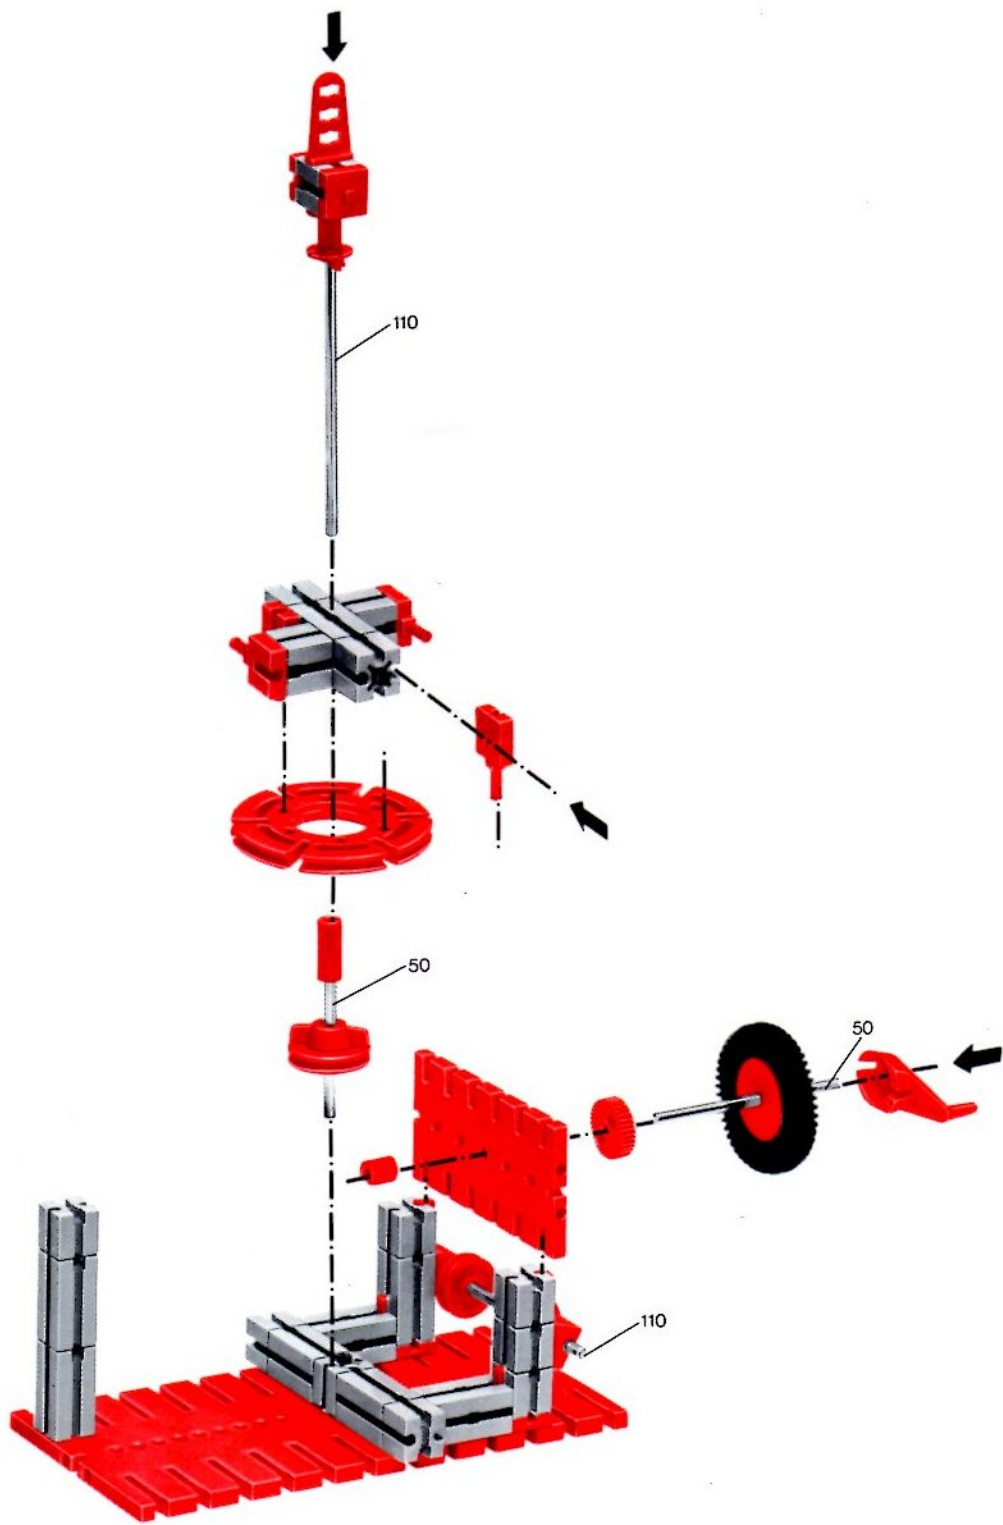

## 50/1

50

50

110

**Stückliste · Part List · Nomenclature · Onderdelenlijst · Detalj översikt**

	1	Grundplatte 180 x 90 · Base plate 180 x 90 · Plaque de base 180 x 90 · Basisplaat 180 x 90 · Bottenplatta 180 x 90 Art.-Nr. 4 31001 1		5	Flachnabe · Flat hub · Moyeu plat · Platte naaf · Plattnav  Art.-Nr. 3 31015 1
	2	Baustein 30 mit Bohrung · Building block 30 with bore · Pierre grise de 30 percée · Bouwsteen 30 met asgat · Byggnadssten 30 med borrhål Art.-Nr. 3 31004 1		4	Reifen 45 · Tyre 45 · Pneu 45 · Wielband 45 · Däck 45  Art.-Nr. 4 31018 1
	10	Baustein 15 · Building block 15 · Pierre grise de 15 · Bouwsteen 15 · Byggnadssten 15  Art.-Nr. 3 31005 1		2	Gummiring 37 x 2,5 · Rubber ring 37 x 2,5 · Élastique pour pneu · Rubberring 37 x 2,5 · Gummiring 37 x 2,5 Art.-Nr. 4 36051 7
	4	Baustein 5 · Building block 5 · Pierre rouge de 5 · Bouwsteen 5 · Byggnadssten 5  Art.-Nr. 4 37237 1		1	Drehscheibe Ø 60 · Large pulley wheel Ø 60 · Couronne de poulie Ø 60 · Draaischijf Ø 60 · Svängskiva Ø 60 Art.-Nr. 4 31019 1
	2	Winkelbaustein gleichschenkelig · Angle block, isosceles · Pierre rouge angulaire isocèle · Hoeksteen met gelijke benen · Vinkelsten, rätvinklig Art.-Nr. 4 31011 1		1	Seilrolle Ø 21 · Wheel pulley Ø 21 · Poulie Ø 21 · Snaarschijf Ø 21 · Lintrumma Ø 21 Art.-Nr. 4 35795 1
	6	Verbindungsstück 15 · Connector 15 · Languette d'assemblage 15 · Verbindingsstuk 15 · Förbindingsstycke 15 Art.-Nr. 4 31060 1		4	Baustein V 15 Eck · Building block V 15 corner · Pierre V 15 d'angle · Hoekbouwsteen V 15 · Hörnbyggnadssten V 15 Art.-Nr. 4 38240 1
	2	Verbindungsstück 30 · Connector 30 · Languette d'assemblage 30 · Verbindingsstuk 30 · Förbindingsstycke 30 Art.-Nr. 4 31061 1		1	Rügelachse 4 x 75 · Winged axle 4 x 75 · Axe gris verrouillable de 4 x 75 · Nokas 4 x 75 · Vingaxel 4 x 75 Art.-Nr. 4 38257 1
	2	Verbindungsstück 45 · Connector 45 · Languette d'assemblage 45 · Verbindingsstuk 45 · Förbindingsstycke 45 Art.-Nr. 4 31330 1		2	Lagerbock · Coupling bracket · Appui de treuil · Steunstuk · Hållare Art.-Nr. 4 38252 1
	1	Schaufelseite, rot · Bucket, red · Pelle partie droite, rouge · Deel, laadschop · Skovelsida Art.-Nr. 4 37354 1 links Art.-Nr. 4 37353 1 rechts		1	Kunststoffachse 4 x 30 · Plastic axle 4 x 30 · Axe plastique 4 x 30 · K-as 4 x 30 · Axel av syntetmaterial 4 x 30 Art.-Nr. 4 38413 1
	3	Schaufelzwischenteil, rot · Bucket-intermediate section, red · Pelle (partie centrale), rouge · Tussestuk laadschop · Skovelsida, höger Art.-Nr. 4 37355 1		2	Winkelstein 10 x 15 x 15 · Angle block 10 x 15 x 15 · Pierre rouge angulaire 10 x 15 x 15 · Hoeksteen 10 x 15 x 15 · Vinkelsten 10 x 15 x 15 Art.-Nr. 4 38423 1
	2	Riegelscheibe · Blocking washer · Disque d'arrêt · Grendelschijf · Regelskiva Art.-Nr. 4 36334 1		1	Flügelachse 4 x 45 · Winged axle 4 x 45 · Axe gris verrouillable 4 x 45 · Nokas 4 x 45 · Vingaxel 4 x 45 Art.-Nr. 4 38256 1
	2	Strebe 120 · Strut 120 · Entretoise de 120 · Spant 120 · Stråva 120 Art. Nr. 4 38532 1		4	Bauplatte 30 x 45 · Building plate 30 x 45 · Panneau de revêtement à tenons 30 x 45 · Bouwplaat 30 x 45 · Byggnadsplatta 30 x 45 Art.-Nr. 4 38248 1
	2	Strebe 90 · Strut 90 · Entretoise de 90 · Spant 90 · Stråva 90 Art. Nr. 4 38533 1		1	Führerhaus 45 DL, rot · Driver's cab with hole 45 DL · Cabine de 45 rouge avec perçage · Kabinedak 45 DL · Forarhytt 45 DL Art. Nr. 4 38443 1
	1	Achse 110 · Axle 110 · Axe 110 · As 110 · Axel 110  Art.-Nr. 4 31031 3		2	Gelenkstein 15 · Hinged block 15 · Articulation 15 · Scharnierstein 15 · Länksten 15 Art.-Nr. 3 38459 1
	1	Achse 60 · Axle 60 · Axe 60 · As 60 · Axel 60  Art.-Nr. 4 31032 3		2	Radstift · Half axle · Axe de roue à 1 tenon · Wielas · Hjulstift  Art.-Nr. 4 38471 1
	2	Klemmbuchse 10 · Spring clip 10 · Baque de serrage 10 · Klembus 10 · Klämbussning 10 Art.-Nr. 3 31023 1		2	S-Riegel 4 · Single rivet 4 mm · Rivet de 4 · Grendel 4 · S-Regel 4  Art.-Nr. 4 36323 1
	2	Klemmbuchse 5 · Spring clip 5 · Baque de serrage 5 · Klembus 5 · Klämbussning 5 Art.-Nr. 3 37679 1		2	S-Riegel 6 · Double rivet 6 mm · Rivet de 6 · Grendel 6 · S-Regel 6  Art.-Nr. 4 36324 1
	1	Klemmkupplung · Coupling · Manchon d'accouplement · Klemkoppeling · Klämökoppling Art.-Nr. 4 31024 1		2	Zwischenstück 5 x 15 x 30 · Connector 5 x 15 x 30 · Raccord 5 x 15 x 30 · Tussestuk 5 x 15 x 30 · Mellandel 5 x 15 x 30 Art.-Nr. 4 38424 1