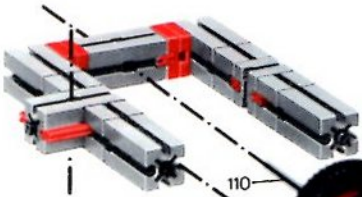

## 50/1

50

50

110

**Stückliste · Part List · Nomenclature · Onderdelenlijst · Detalj översikt**

	1	Grundplatte 180 x 90 · Base plate 180 x 90 · Plaque de base 180 x 90 · Basisplaat 180 x 90 · Bottenplatta 180 x 90 Art.-Nr. 4 31001 1		5	Flachnabe · Flat hub · Moyeu plat · Platte naaf · Plattnav  Art.-Nr. 3 31015 1
	2	Baustein 30 mit Bohrung · Building block 30 with bore · Pierre grise de 30 percée · Bouwsteen 30 met asgat · Byggnadssten 30 med borrhål Art.-Nr. 3 31004 1		4	Reifen 45 · Tyre 45 · Pneu 45 · Wielband 45 · Däck 45  Art.-Nr. 4 31018 1
	10	Baustein 15 · Building block 15 · Pierre grise de 15 · Bouwsteen 15 · Byggnadssten 15  Art.-Nr. 3 31005 1		2	Gummiring 37 x 2,5 · Rubber ring 37 x 2,5 · Élastique pour pneu · Rubberring 37 x 2,5 · Gummiring 37 x 2,5 Art.-Nr. 4 36051 7
	4	Baustein 5 · Building block 5 · Pierre rouge de 5 · Bouwsteen 5 · Byggnadssten 5  Art.-Nr. 4 37237 1		1	Drehscheibe Ø 60 · Large pulley wheel Ø 60 · Couronne de poulie Ø 60 · Draaischijf Ø 60 · Svängskiva Ø 60 Art.-Nr. 4 31019 1
	2	Winkelbaustein gleichschenkelig · Angle block, isosceles · Pierre rouge angulaire isocèle · Hoeksteen met gelijke benen · Vinkelsten, rätvinklig Art.-Nr. 4 31011 1		1	Seilrolle Ø 21 · Wheel pulley Ø 21 · Poulie Ø 21 · Snaarschijf Ø 21 · Lintrumma Ø 21 Art.-Nr. 4 35795 1
	6	Verbindungsstück 15 · Connector 15 · Languette d'assemblage 15 · Verbindingsstuk 15 · Förbindingsstycke 15 Art.-Nr. 4 31060 1		4	Baustein V 15 Eck · Building block V 15 corner · Pierre V 15 d'angle · Hoekbouwsteen V 15 · Hörnbyggnadssten V 15 Art.-Nr. 4 38240 1
	2	Verbindungsstück 30 · Connector 30 · Languette d'assemblage 30 · Verbindingsstuk 30 · Förbindingsstycke 30 Art.-Nr. 4 31061 1		1	Rügelachse 4 x 75 · Winged axle 4 x 75 · Axe gris verrouillable de 4 x 75 · Nokas 4 x 75 · Vingaxel 4 x 75 Art.-Nr. 4 38257 1
	2	Verbindungsstück 45 · Connector 45 · Languette d'assemblage 45 · Verbindingsstuk 45 · Förbindingsstycke 45 Art.-Nr. 4 31330 1		2	Lagerbock · Coupling bracket · Appui de treuil · Steunstuk · Hållare Art.-Nr. 4 38252 1
	1	Schaufelseite, rot · Bucket, red · Pelle partie droite, rouge · Deel, laadschop · Skovelsida Art.-Nr. 4 37354 1 links Art.-Nr. 4 37353 1 rechts		1	Kunststoffachse 4 x 30 · Plastic axle 4 x 30 · Axe plastique 4 x 30 · K-as 4 x 30 · Axel av syntetmaterial 4 x 30 Art.-Nr. 4 38413 1
	3	Schaufelzwischenteil, rot · Bucket-intermediate section, red · Pelle (partie centrale), rouge · Tussestuk laadschop · Skovelsida, höger Art.-Nr. 4 37355 1		2	Winkelstein 10 x 15 x 15 · Angle block 10 x 15 x 15 · Pierre rouge angulaire 10 x 15 x 15 · Hoeksteen 10 x 15 x 15 · Vinkelsten 10 x 15 x 15 Art.-Nr. 4 38423 1
	2	Riegelscheibe · Blocking washer · Disque d'arrêt · Grendelschijf · Regelskiva Art.-Nr. 4 36334 1		1	Flügelachse 4 x 45 · Winged axle 4 x 45 · Axe gris verrouillable 4 x 45 · Nokas 4 x 45 · Vingaxel 4 x 45 Art.-Nr. 4 38256 1
	2	Strebe 120 · Strut 120 · Entretoise de 120 · Spant 120 · Stråva 120 Art. Nr. 4 38532 1		4	Bauplatte 30 x 45 · Building plate 30 x 45 · Panneau de revêtement à tenons 30 x 45 · Bouwplaat 30 x 45 · Byggnadsplatta 30 x 45 Art.-Nr. 4 38248 1
	2	Strebe 90 · Strut 90 · Entretoise de 90 · Spant 90 · Stråva 90 Art. Nr. 4 38533 1		1	Führerhaus 45 DL, rot · Driver's cab with hole 45 DL · Cabine de 45 rouge avec perçage · Kabinedak 45 DL · Forarhytt 45 DL Art. Nr. 4 38443 1
	1	Achse 110 · Axle 110 · Axe 110 · As 110 · Axel 110  Art.-Nr. 4 31031 3		2	Gelenkstein 15 · Hinged block 15 · Articulation 15 · Scharnierstein 15 · Länksten 15 Art.-Nr. 3 38459 1
	1	Achse 60 · Axle 60 · Axe 60 · As 60 · Axel 60  Art.-Nr. 4 31032 3		2	Radstift · Half axle · Axe de roue à 1 tenon · Wielas · Hjulstift  Art.-Nr. 4 38471 1
	2	Klemmbuchse 10 · Spring clip 10 · Baque de serrage 10 · Klembus 10 · Klämbussning 10 Art.-Nr. 3 31023 1		2	S-Riegel 4 · Single rivet 4 mm · Rivet de 4 · Grendel 4 · S-Regel 4  Art.-Nr. 4 36323 1
	2	Klemmbuchse 5 · Spring clip 5 · Baque de serrage 5 · Klembus 5 · Klämbussning 5 Art.-Nr. 3 37679 1		2	S-Riegel 6 · Double rivet 6 mm · Rivet de 6 · Grendel 6 · S-Regel 6  Art.-Nr. 4 36324 1
	1	Klemmkupplung · Coupling · Manchon d'accouplement · Klemkoppeling · Klämökoppling Art.-Nr. 4 31024 1		2	Zwischenstück 5 x 15 x 30 · Connector 5 x 15 x 30 · Raccord 5 x 15 x 30 · Tussestuk 5 x 15 x 30 · Mellandel 5 x 15 x 30 Art.-Nr. 4 38424 1