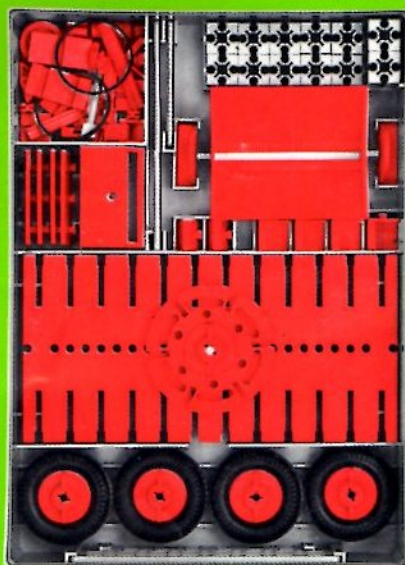

## 50/1

50

50

110

**Stückliste · Part List · Nomenclature · Onderdelenlijst · Detalj översikt**

	1	Grundplatte 180 x 90 · Base plate 180 x 90 · Plaque de base 180 x 90 · Basisplaat 180 x 90 · Bottenplatta 180 x 90 Art.-Nr. 4 31001 1		5	Flachnabe · Flat hub · Moyeu plat · Platte naaf · Plattnav  Art.-Nr. 3 31015 1
	2	Baustein 30 mit Bohrung · Building block 30 with bore · Pierre grise de 30 percée · Bouwsteen 30 met asgat · Byggnadssten 30 med borrhål Art.-Nr. 3 31004 1		4	Reifen 45 · Tyre 45 · Pneu 45 · Wielband 45 · Däck 45  Art.-Nr. 4 31018 1
	10	Baustein 15 · Building block 15 · Pierre grise de 15 · Bouwsteen 15 · Byggnadssten 15  Art.-Nr. 3 31005 1		2	Gummiring 37 x 2,5 · Rubber ring 37 x 2,5 · Élastique pour pneu · Rubberring 37 x 2,5 · Gummiring 37 x 2,5 Art.-Nr. 4 36051 7
	4	Baustein 5 · Building block 5 · Pierre rouge de 5 · Bouwsteen 5 · Byggnadssten 5  Art.-Nr. 4 37237 1		1	Drehscheibe Ø 60 · Large pulley wheel Ø 60 · Couronne de poulie Ø 60 · Draaischijf Ø 60 · Svängskiva Ø 60 Art.-Nr. 4 31019 1
	2	Winkelbaustein gleichschenkelig · Angle block, isosceles · Pierre rouge angulaire isocèle · Hoeksteen met gelijke benen · Vinkelsten, rätvinklig Art.-Nr. 4 31011 1		1	Seilrolle Ø 21 · Wheel pulley Ø 21 · Poulie Ø 21 · Snaarschijf Ø 21 · Lintrumma Ø 21 Art.-Nr. 4 35795 1
	6	Verbindungsstück 15 · Connector 15 · Languette d'assemblage 15 · Verbindingsstuk 15 · Förbindingsstycke 15 Art.-Nr. 4 31060 1		4	Baustein V 15 Eck · Building block V 15 corner · Pierre V 15 d'angle · Hoekbouwsteen V 15 · Hörnbyggnadssten V 15 Art.-Nr. 4 38240 1
	2	Verbindungsstück 30 · Connector 30 · Languette d'assemblage 30 · Verbindingsstuk 30 · Förbindingsstycke 30 Art.-Nr. 4 31061 1		1	Rügelachse 4 x 75 · Winged axle 4 x 75 · Axe gris verrouillable de 4 x 75 · Nokas 4 x 75 · Vingaxel 4 x 75 Art.-Nr. 4 38257 1
	2	Verbindungsstück 45 · Connector 45 · Languette d'assemblage 45 · Verbindingsstuk 45 · Förbindingsstycke 45 Art.-Nr. 4 31330 1		2	Lagerbock · Coupling bracket · Appui de treuil · Steunstuk · Hållare Art.-Nr. 4 38252 1
	1	Schaufelseite, rot · Bucket, red · Pelle partie droite, rouge · Deel, laadschop · Skovelsida Art.-Nr. 4 37354 1 links Art.-Nr. 4 37353 1 rechts		1	Kunststoffachse 4 x 30 · Plastic axle 4 x 30 · Axe plastique 4 x 30 · K-as 4 x 30 · Axel av syntetmaterial 4 x 30 Art.-Nr. 4 38413 1
	3	Schaufelzwischenteil, rot · Bucket-intermediate section, red · Pelle (partie centrale), rouge · Tussestuk laadschop · Skovelsida, höger Art.-Nr. 4 37355 1		2	Winkelstein 10 x 15 x 15 · Angle block 10 x 15 x 15 · Pierre rouge angulaire 10 x 15 x 15 · Hoeksteen 10 x 15 x 15 · Vinkelsten 10 x 15 x 15 Art.-Nr. 4 38423 1
	2	Riegelscheibe · Blocking washer · Disque d'arrêt · Grendelschijf · Regelskiva Art.-Nr. 4 36334 1		1	Flügelachse 4 x 45 · Winged axle 4 x 45 · Axe gris verrouillable 4 x 45 · Nokas 4 x 45 · Vingaxel 4 x 45 Art.-Nr. 4 38256 1
	2	Strebe 120 · Strut 120 · Entretoise de 120 · Spant 120 · Stråva 120 Art. Nr. 4 38532 1		4	Bauplatte 30 x 45 · Building plate 30 x 45 · Panneau de revêtement à tenons 30 x 45 · Bouwplaat 30 x 45 · Byggnadsplatta 30 x 45 Art.-Nr. 4 38248 1
	2	Strebe 90 · Strut 90 · Entretoise de 90 · Spant 90 · Stråva 90 Art. Nr. 4 38533 1		1	Führerhaus 45 DL, rot · Driver's cab with hole 45 DL · Cabine de 45 rouge avec perçage · Kabinedak 45 DL · Forarhytt 45 DL Art. Nr. 4 38443 1
	1	Achse 110 · Axle 110 · Axe 110 · As 110 · Axel 110  Art.-Nr. 4 31031 3		2	Gelenkstein 15 · Hinged block 15 · Articulation 15 · Scharnierstein 15 · Länksten 15 Art.-Nr. 3 38459 1
	1	Achse 60 · Axle 60 · Axe 60 · As 60 · Axel 60  Art.-Nr. 4 31032 3		2	Radstift · Half axle · Axe de roue à 1 tenon · Wielas · Hjulstift  Art.-Nr. 4 38471 1
	2	Klemmbuchse 10 · Spring clip 10 · Baque de serrage 10 · Klembus 10 · Klämbussning 10 Art.-Nr. 3 31023 1		2	S-Riegel 4 · Single rivet 4 mm · Rivet de 4 · Grendel 4 · S-Regel 4  Art.-Nr. 4 36323 1
	2	Klemmbuchse 5 · Spring clip 5 · Baque de serrage 5 · Klembus 5 · Klämbussning 5 Art.-Nr. 3 37679 1		2	S-Riegel 6 · Double rivet 6 mm · Rivet de 6 · Grendel 6 · S-Regel 6  Art.-Nr. 4 36324 1
	1	Klemmkupplung · Coupling · Manchon d'accouplement · Klemkoppeling · Klämökoppling Art.-Nr. 4 31024 1		2	Zwischenstück 5 x 15 x 30 · Connector 5 x 15 x 30 · Raccord 5 x 15 x 30 · Tussestuk 5 x 15 x 30 · Mellandel 5 x 15 x 30 Art.-Nr. 4 38424 1